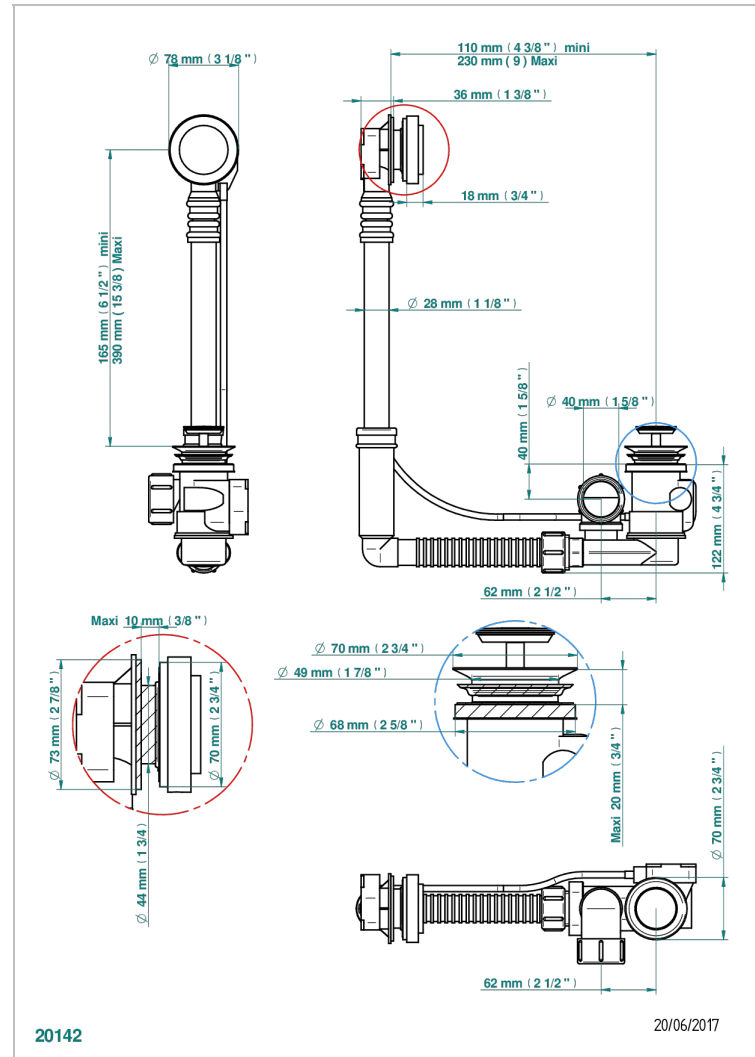

DesagÜe automatico de baÑera modelo geberit altura ajustable 165mm mini 390 mm maxi con embellecedor de estilo thg

20142

20/06/2017

CARACTERÍSTICAS

- Nihal Metal
- DesagÜe automatico de baÑera modelo geberit altura ajustable 165mm mini 390 mm maxi con embellecedor de estilo thg