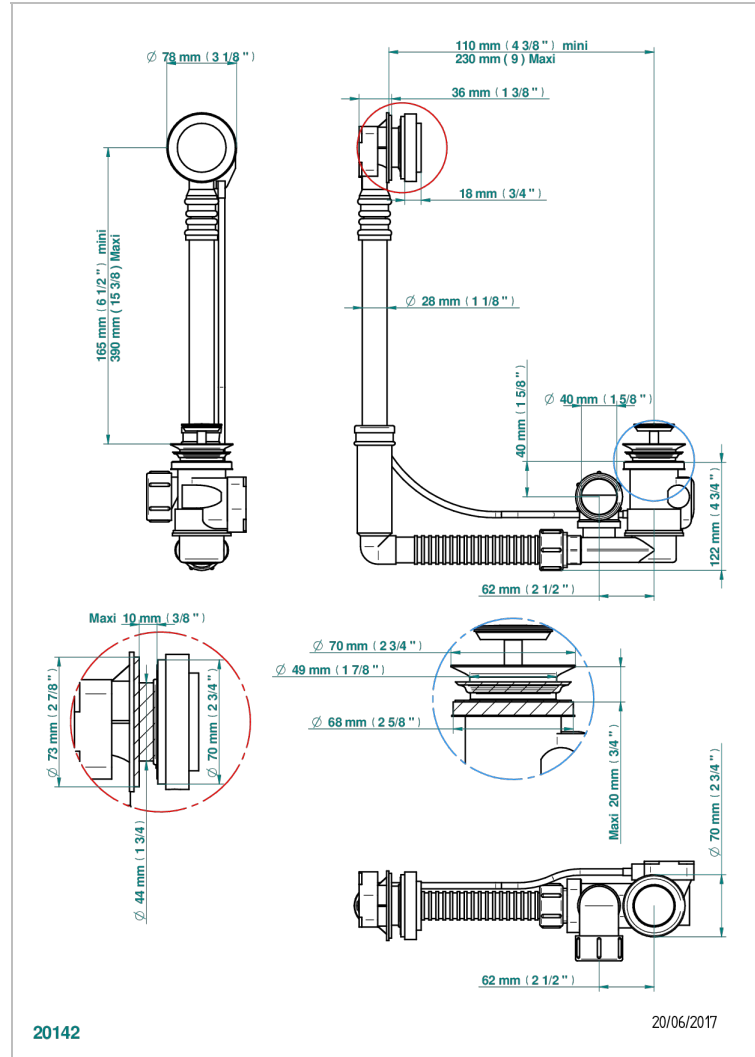

Geberit ab- und Überlaufgarnitur, europäisches modell. höhe minimal: 165 mm oder maximal: 390 mm, länge minimal: 110 mm oder maximal: 230 mm, anschluss \varnothing 40 mm mit Überlaufrosette passend zur serie

EIGENSCHAFTEN

- Nihal Metal
- Geberit ab- und Überlaufgarnitur, europäisches modell. höhe minimal: 165 mm oder maximal: 390 mm, länge minimal: 110 mm oder maximal: 230 mm, anschluss \varnothing 40 mm mit Überlaufrosette passend zur serie