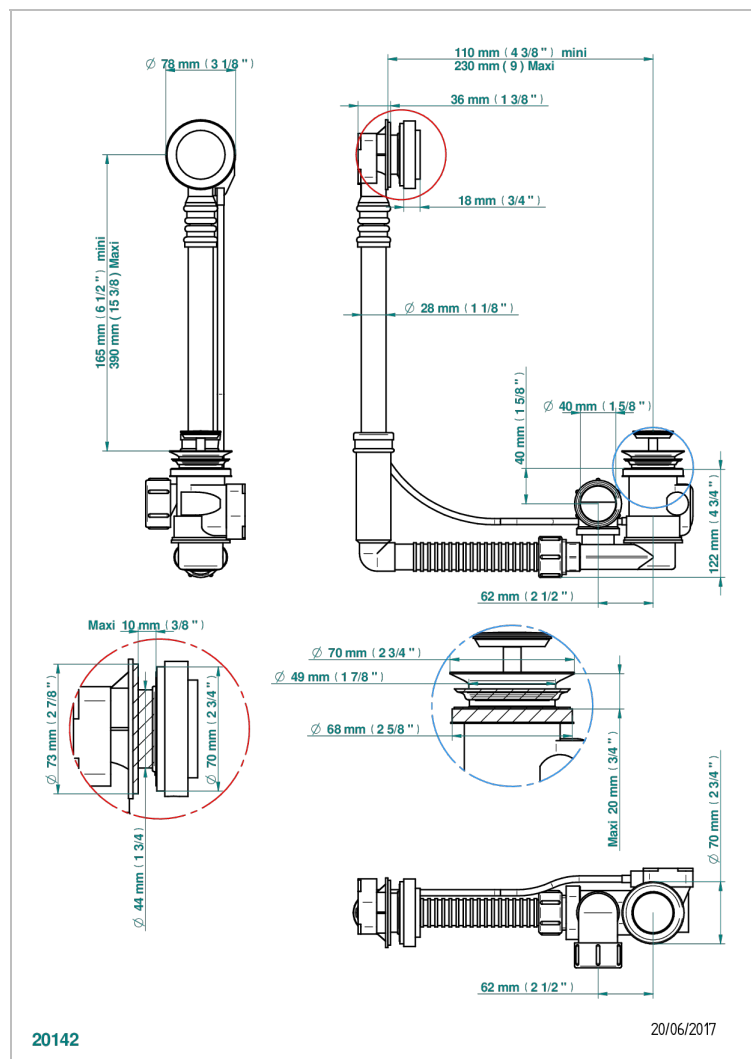

INFINI PORCELAINE BLANCHE DECOR OR

THG
PARIS

U2F-302

Vidage de baignoire réglable hauteur mini 165mm maxi 390 mm avancée mini 110mm maxi 230 mm sortie Ø 40mm - modèle

Geberit europeen 150.616.21.1- livré avec volant de style

CARACTÉRISTIQUES

- Infini Porcelaine blanche décor or
- Vidage de baignoire réglable hauteur mini 165mm maxi 390 mm avancée mini 110mm maxi 230 mm sortie Ø 40mm - modèle Geberit europeen 150.616.21.1- livré avec volant de style