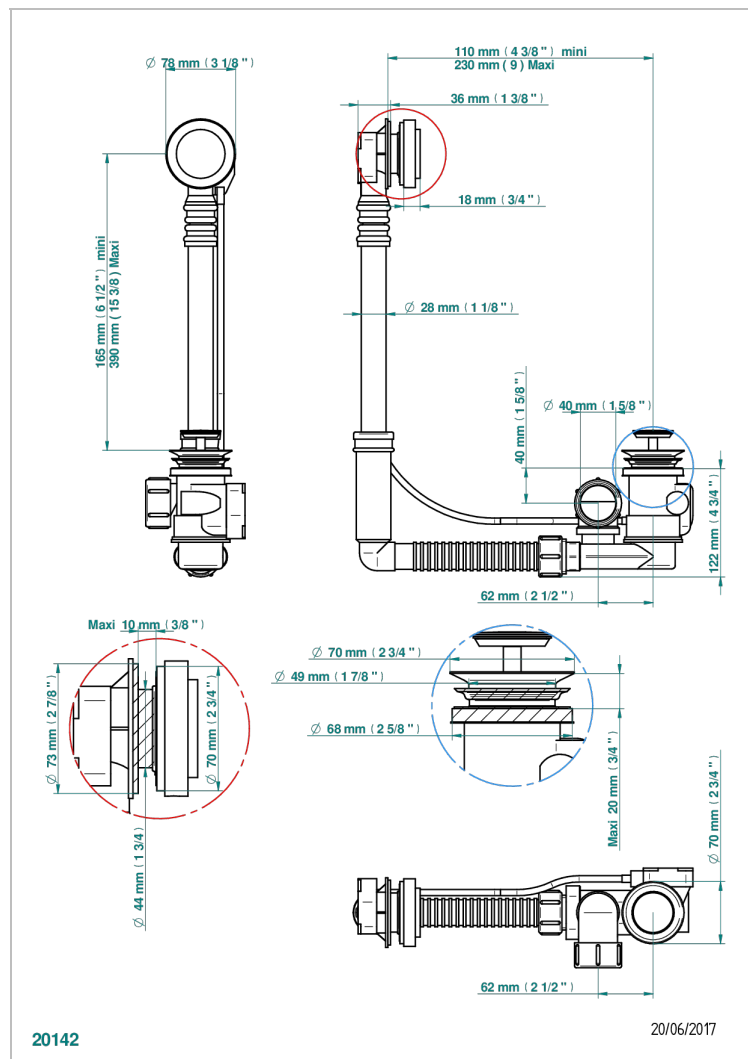

INFINI WHITE PORCELAIN WITH GOLD DECOR

U2F-302

Desagüe automatico de baÑera modelo geberit altura ajustable 165mm mini 390 mm maxi con embellecedor de estilo thg

CARACTERÍSTICAS

- Infini White Porcelain with Gold decor
- Desagüe automatico de baÑera modelo geberit altura ajustable 165mm mini 390 mm maxi con embellecedor de estilo thg

Pvd marr3n bronce mate - F34
Pvd umber - H66
Pvd umber mate - H67