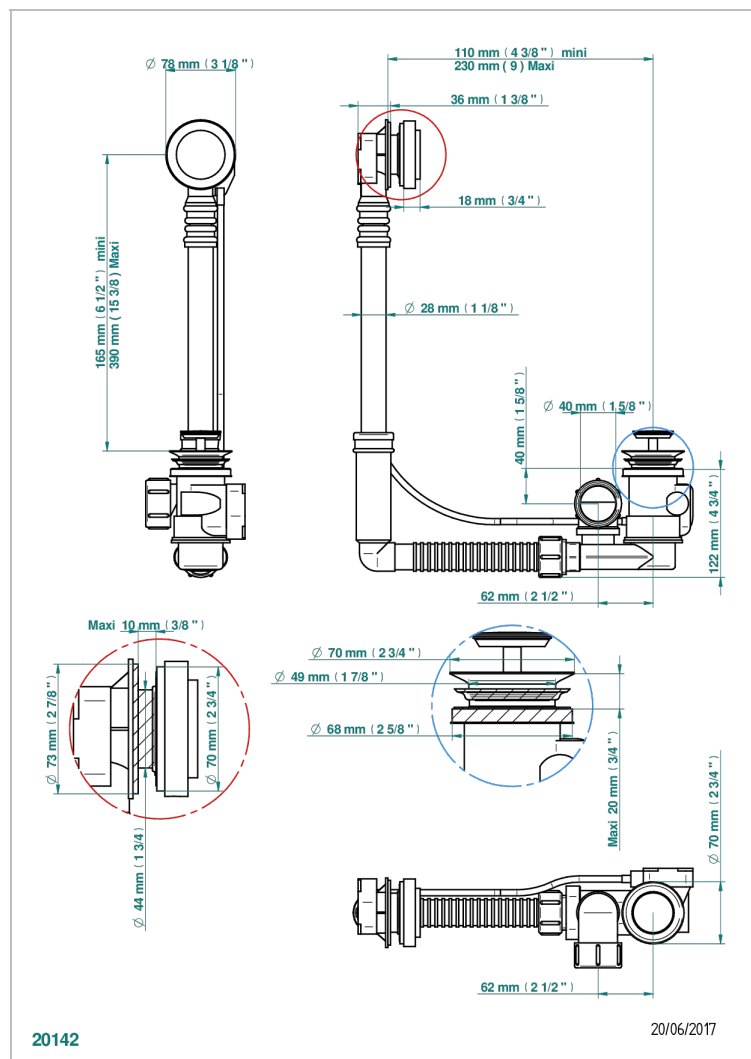

INFINI PORCELAINE BLANCHE DECOR PLATINE

U2E-302

Vidage de baignoire réglable hauteur mini 165mm maxi 390 mm avancée mini 110mm maxi 230 mm sortie Ø 40mm - modèle

Geberit europeen 150.616.21.1- livré avec volant de style

CARACTÉRISTIQUES

- Infini Porcelaine blanche décor platine
- Vidage de baignoire réglable hauteur mini 165mm maxi 390 mm avancée mini 110mm maxi 230 mm sortie Ø 40mm - modèle Geberit europeen 150.616.21.1- livré avec volant de style