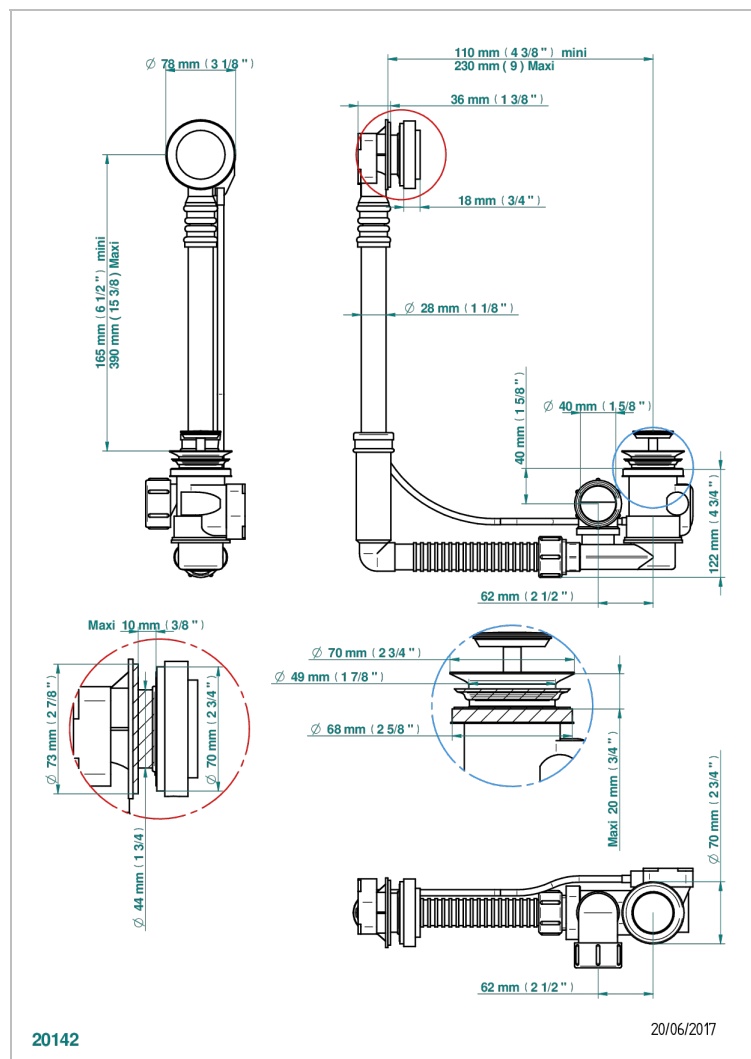

INFINI WEISSES PORZELLAN, DEKORPLATIN

U2E-302

Geberit ab- und Überlaufgarnitur, europäisches modell. höhe minimal: 165 mm oder maximal: 390 mm, länge minimal: 110 mm oder maximal: 230 mm, anschluss \varnothing 40 mm mit Überlaufrosette passend zur serie

EIGENSCHAFTEN

- Infini Weißes Porzellan, Dekor Platin
- Geberit ab- und Überlaufgarnitur, europäisches modell. höhe minimal: 165 mm oder maximal: 390 mm, länge minimal: 110 mm oder maximal: 230 mm, anschluss \varnothing 40 mm mit Überlaufrosette passend zur serie