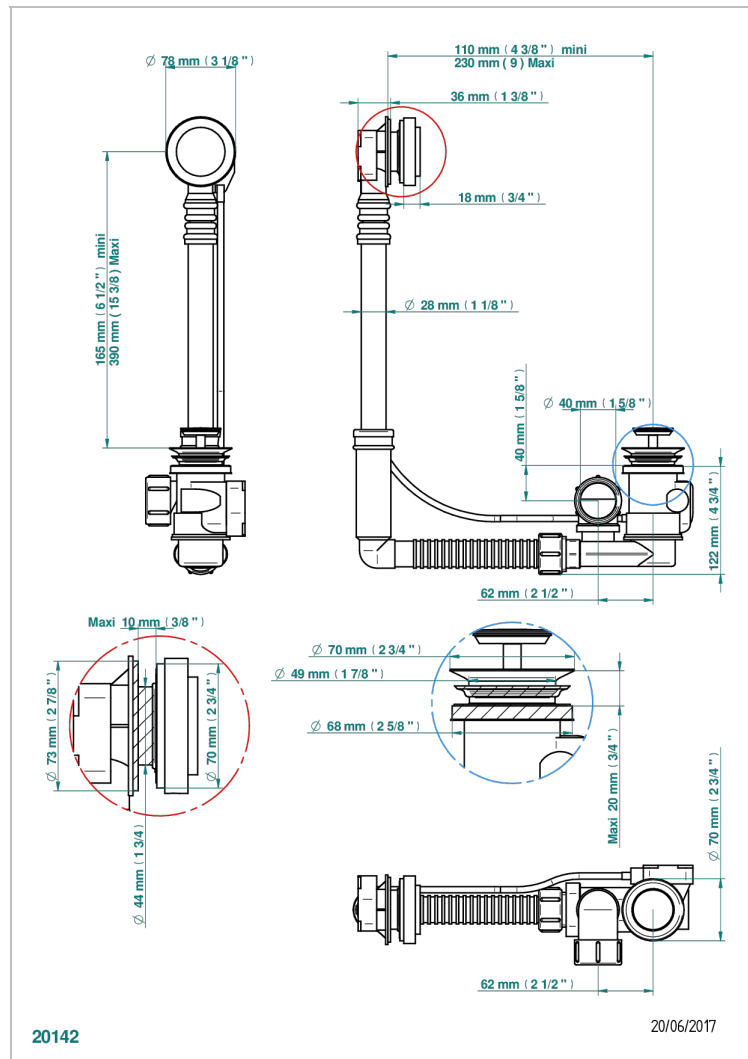

# INFINI С БЕЛЫМ ФАРФОРОМ

U2D-302

THG  
PARIS

Перелив GEBERIT для ванны. Регулируемая высота : от 165 мм до 390 мм регулируемый вынос: от 110мм до 230мм - европейская модель - выпуск  $\varnothing$  40 мм поставляется со стильный ручкой управления

## ХАРАКТЕРИСТИКИ

- Infini с белым фарфором
- Перелив GEBERIT для ванны. Регулируемая высота : от 165 мм до 390 мм регулируемый вынос: от 110мм до 230мм - европейская модель - выпуск  $\varnothing$  40 мм поставляется со стильный ручкой управления