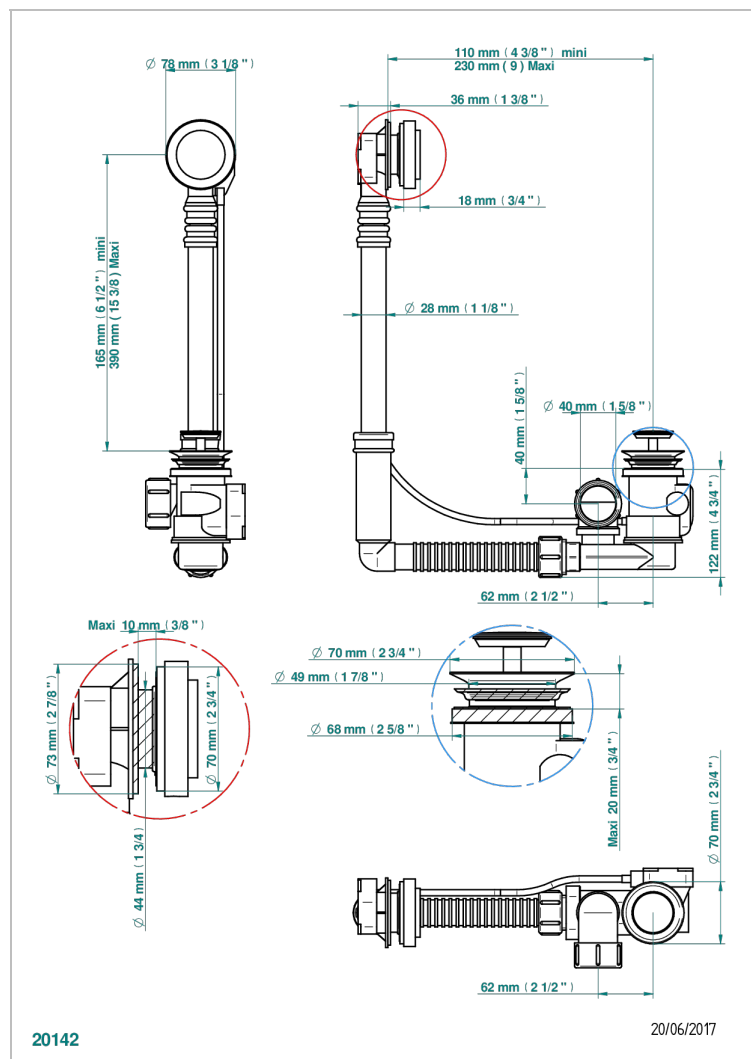

INFINI PORCELAINE BLANCHE

U2D-302

Vidage de baignoire réglable hauteur mini 165mm maxi 390 mm avancée mini 110mm maxi 230 mm sortie Ø 40mm - modèle

Geberit europeen 150.616.21.1- livré avec volant de style

CARACTÉRISTIQUES

- Infini Porcelaine blanche
- Vidage de baignoire réglable hauteur mini 165mm maxi 390 mm avancée mini 110mm maxi 230 mm sortie Ø 40mm - modèle Geberit europeen 150.616.21.1- livré avec volant de style