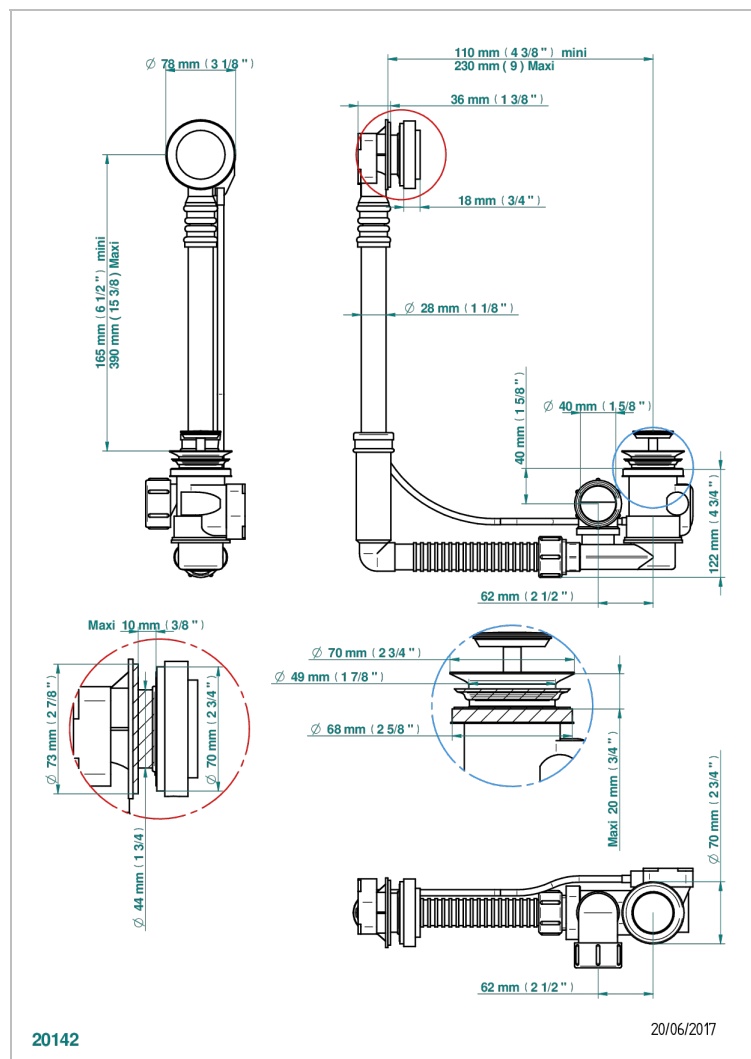

INFINI WHITE PORCELAIN

U2D-302

Geberit bath waste, adjustable height: mini 165 mm / maxi 390 mm ; adjustable projection: mini 110 mm / maxi 230 mm, outlet \varnothing 40 mm, delivered with stylised control knob - European model

CHARACTERISTIC

- Infini White Porcelain
- Geberit bath waste, adjustable height: mini 165 mm / maxi 390 mm ; adjustable projection: mini 110 mm / maxi 230 mm, outlet \varnothing 40 mm, delivered with stylised control knob - European model