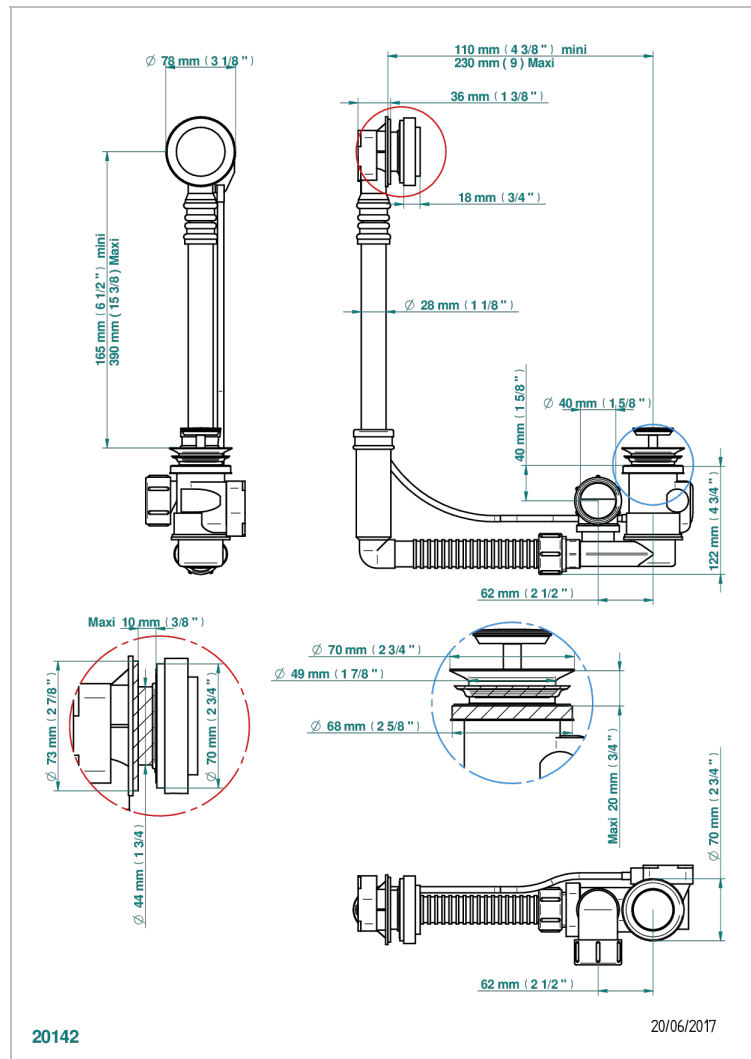

Geberit ab- und Überlaufgarnitur, europäisches modell. höhe minimal: 165 mm oder maximal: 390 mm, länge minimal: 110 mm oder maximal: 230 mm, anschluss \varnothing 40 mm mit Überlaufrosette passend zur serie

20142

20/06/2017

EIGENSCHAFTEN

- Infini Weißes Porzellan
- Geberit ab- und Überlaufgarnitur, europäisches modell. höhe minimal: 165 mm oder maximal: 390 mm, länge minimal: 110 mm oder maximal: 230 mm, anschluss \varnothing 40 mm mit Überlaufrosette passend zur serie