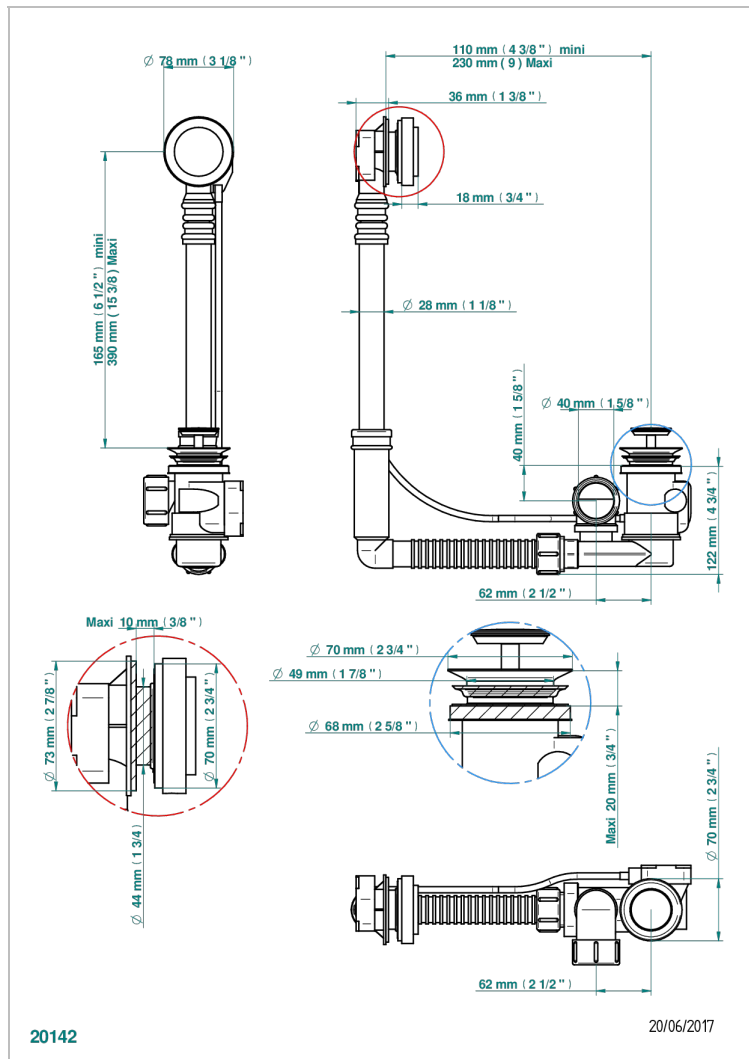

INFINI WHITE PORCELAIN

U2D-302

可调节浴缸下水器，最下高度165毫米，最大高度390毫米，进水最下110毫米，最大230毫米，出水直径40毫米 - Geberit欧洲款

150.601.001 - 随风格化调节器一起交付

特色

- Infini White Porcelain
- 可调节浴缸下水器，最下高度165毫米，最大高度390毫米，进水最下110毫米，最大230毫米，出水直径40毫米 - Geberit欧洲款 150.601.001 - 随风格化调节器一起交付