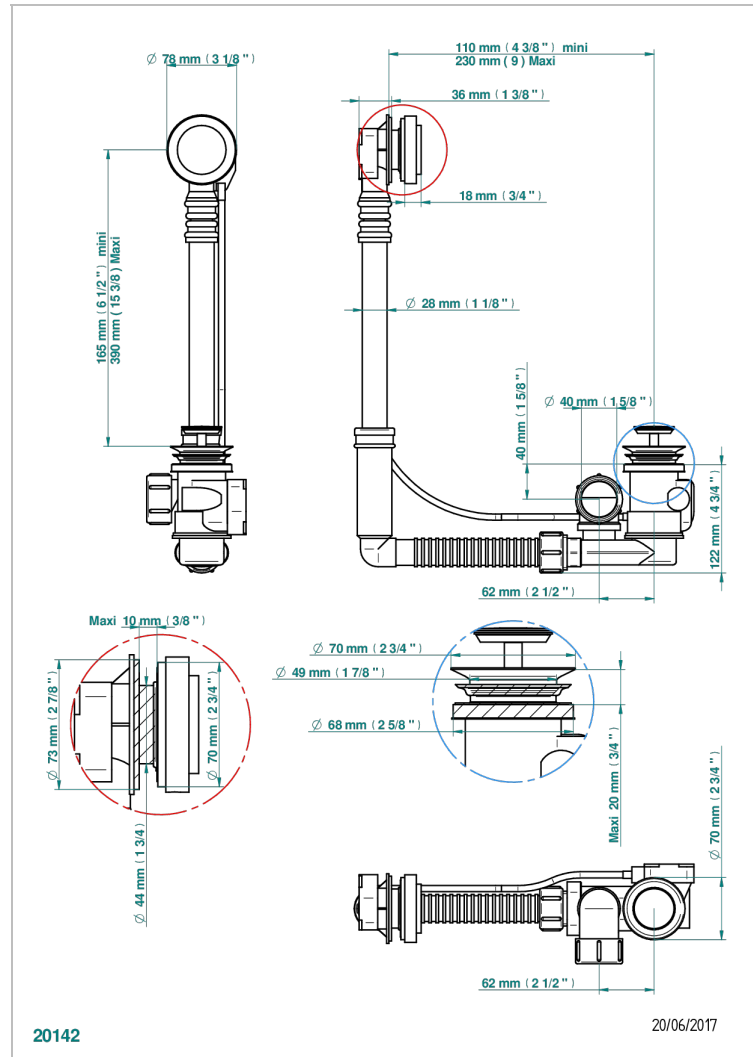

LE 11 CON MANETAS

U2B-302

THG[®]
PARIS

Desagüe automático de bañera modelo geberit altura ajustable 165mm mini 390 mm maxi con embellecedor de estilo thg

CARACTERÍSTICAS

- Le 11 con manetas
- Desagüe automático de bañera modelo geberit altura ajustable 165mm mini 390 mm maxi con embellecedor de estilo thg