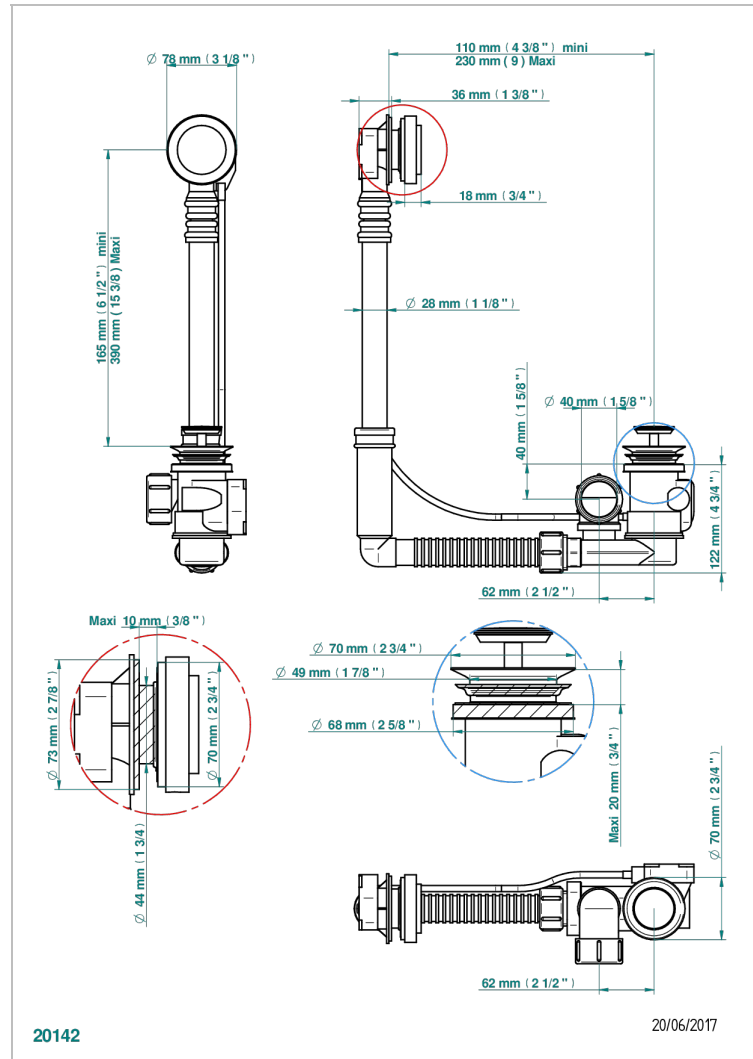

Desagüe automatico de bañera modelo geberit altura ajustable 165mm mini 390 mm maxi con embellecedor de estilo thg

CARACTERÍSTICAS

- Le 11
- Desagüe automatico de bañera modelo geberit altura ajustable 165mm mini 390 mm maxi con embellecedor de estilo thg