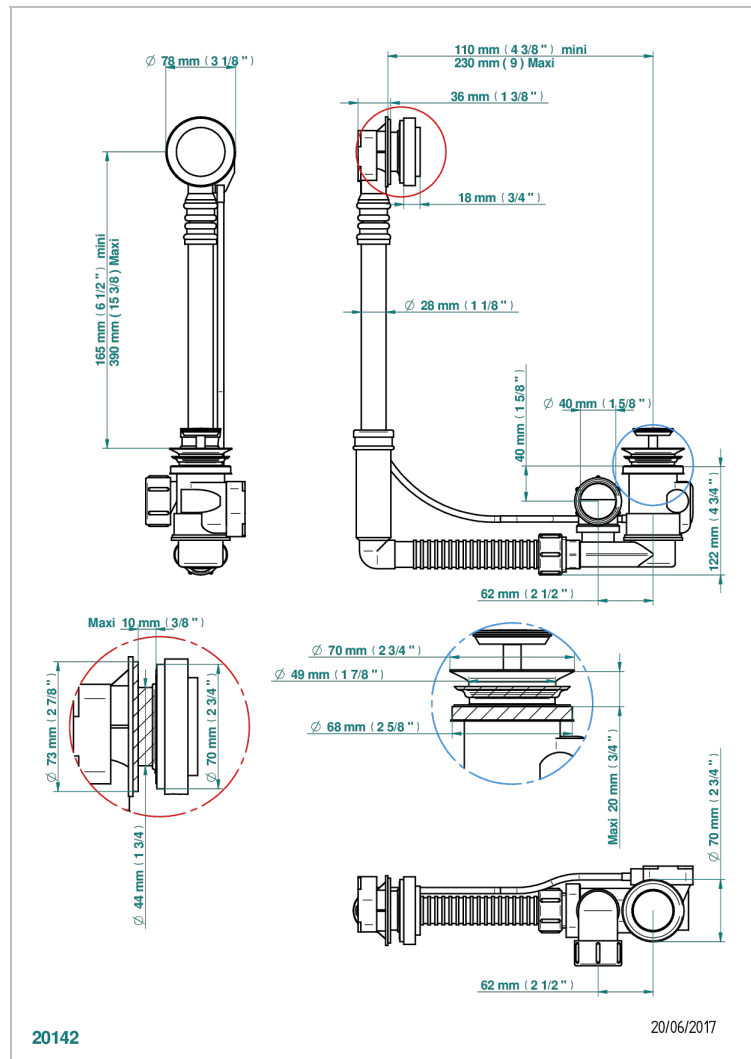

SYSTEM SQUARED METAL WITH LEVER

G9F-302

THG[®]
PARIS

Desagüe automatico de bañera modelo geberit altura ajustable 165mm mini 390 mm maxi con embellecedor de estilo thg

CARACTERÍSTICAS

- System Squared Metal with lever
- Desagüe automatico de bañera modelo geberit altura ajustable 165mm mini 390 mm maxi con embellecedor de estilo thg