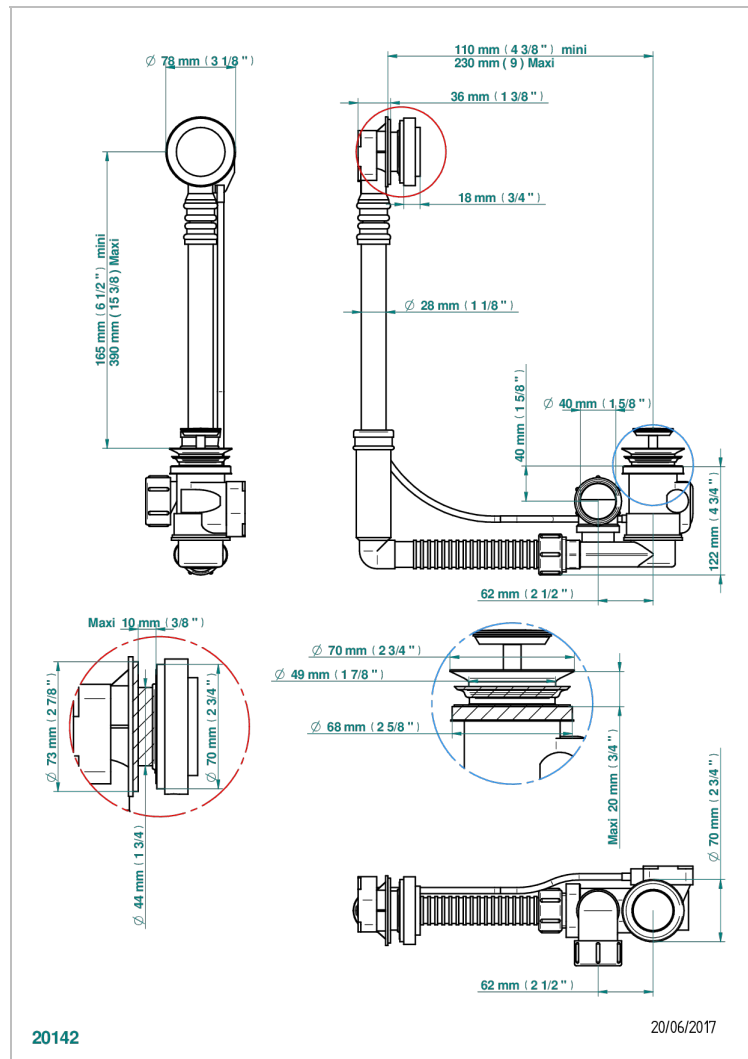

SYSTEM SQUARED METAL

G9E-302

THG[®]
PARIS

Desagüe automatico de bañera modelo geberit altura ajustable 165mm mini 390 mm maxi con embellecedor de estilo thg

CARACTERÍSTICAS

- System Squared Metal
- Desagüe automatico de bañera modelo geberit altura ajustable 165mm mini 390 mm maxi con embellecedor de estilo thg

Pvd marrón bronce mate - F34
Pvd umber - H66
Pvd umber mate - H67