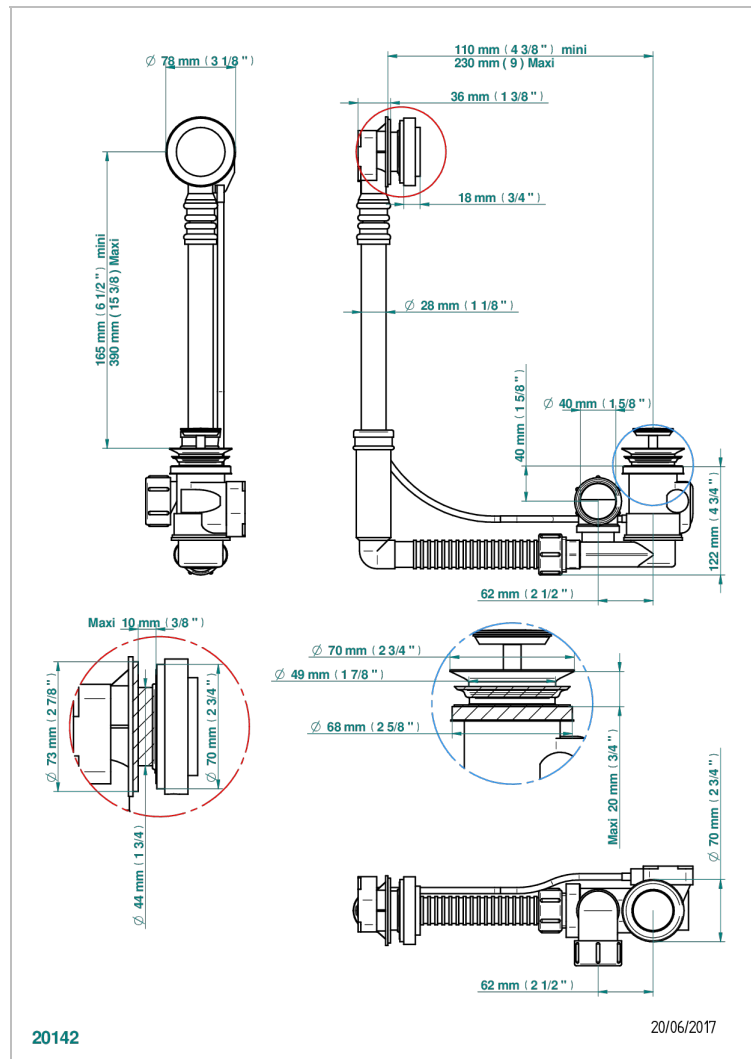

# SYSTEM SMOOTH METAL

G9A-302

THG  
PARIS

Desagüe automatico de bañera modelo geberit altura ajustable 165mm mini 390 mm maxi con embellecedor de estilo thg

## CARACTERÍSTICAS

- System Smooth Metal
- Desagüe automatico de bañera modelo geberit altura ajustable 165mm mini 390 mm maxi con embellecedor de estilo thg