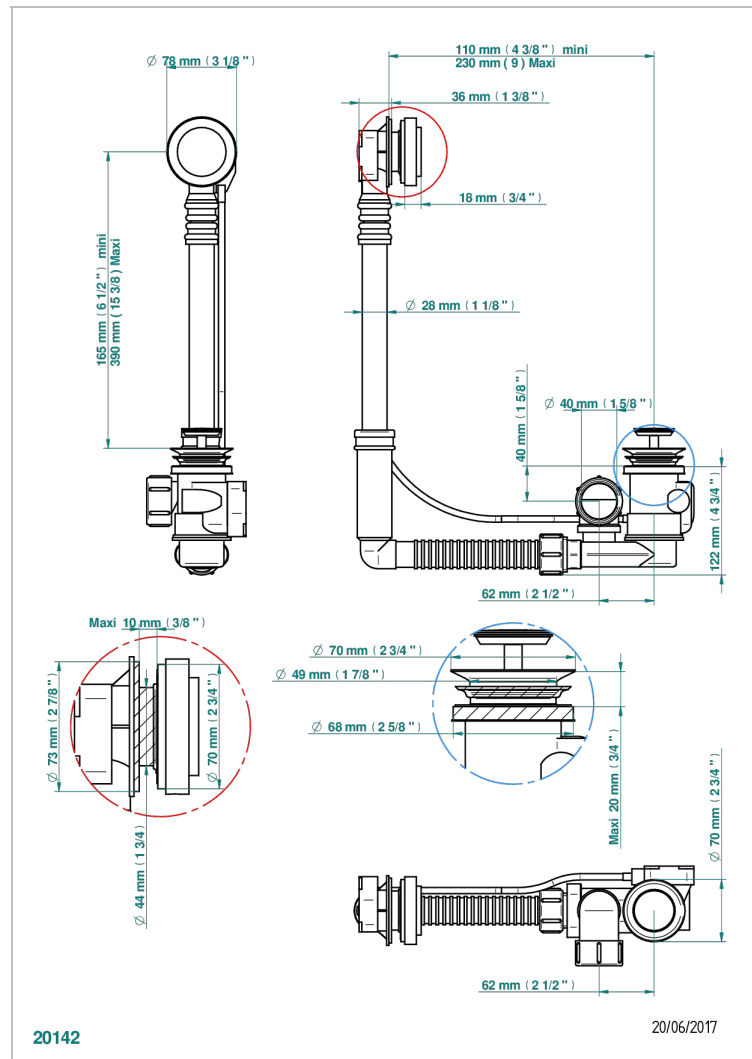

# SAINT-GERMAIN CON MANETAS

G7D-302

THG<sup>®</sup>  
PARIS

Desagüe automatico de bañera modelo geberit altura ajustable 165mm mini 390 mm maxi con embellecedor de estilo thg

## CARACTERÍSTICAS

- Saint-germain con manetas
- Desagüe automatico de bañera modelo geberit altura ajustable 165mm mini 390 mm maxi con embellecedor de estilo thg