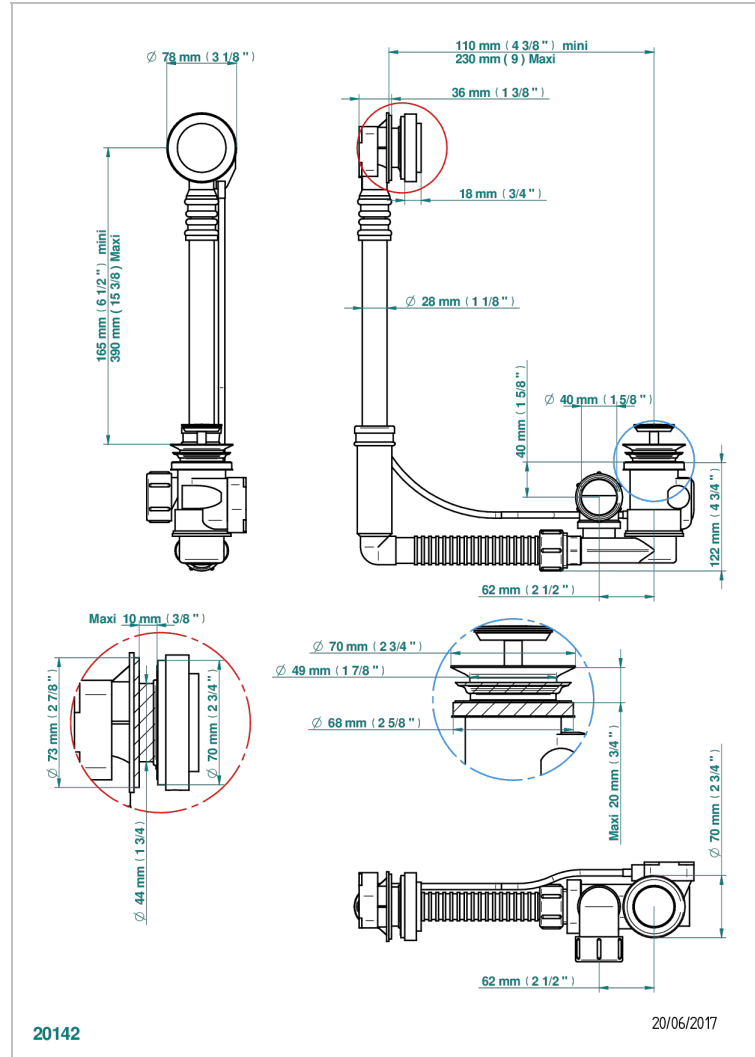

Desagüe automatico de bañera modelo geberit altura ajustable 165mm mini 390 mm maxi con embellecedor de estilo thg

20142

20/06/2017

CARACTERÍSTICAS

- Saint-germain
- Desagüe automatico de bañera modelo geberit altura ajustable 165mm mini 390 mm maxi con embellecedor de estilo thg

Pvd marrón bronce mate - F34
 Pvd umber - H66
 Pvd umber mate - H67