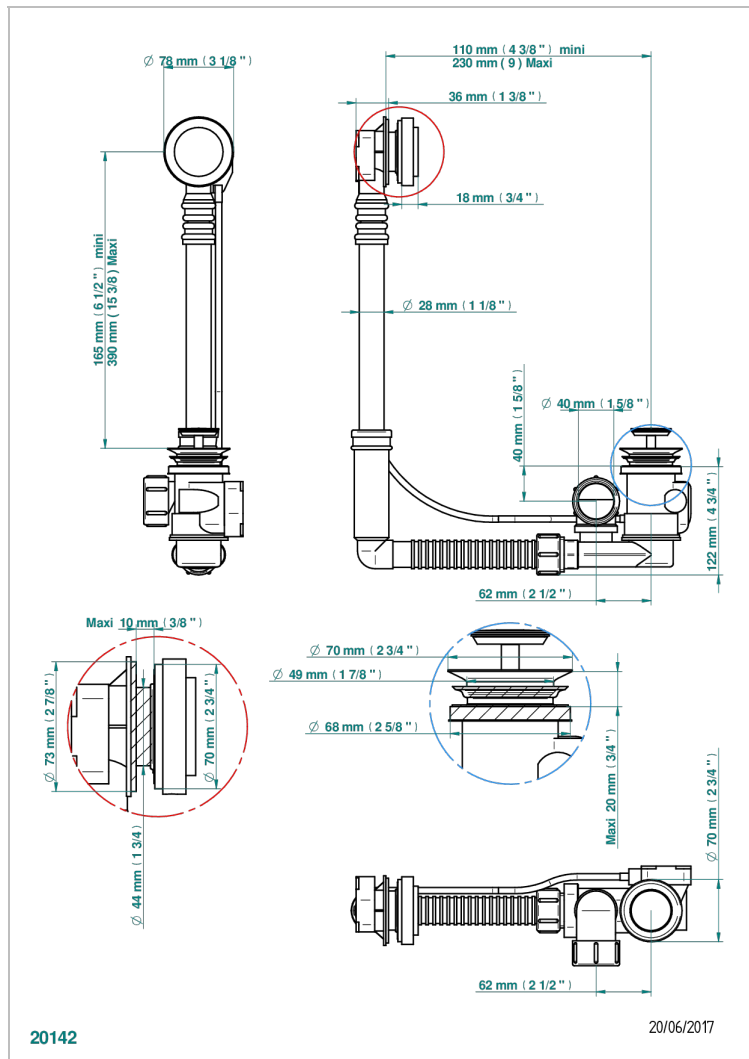

BEAUBOURG CON MANETAS

G7B-302

THG
PARIS

Desagüe automático de bañera modelo geberit altura ajustable 165mm mini 390 mm maxi con embellecedor de estilo thg

20142

20/06/2017

CARACTERÍSTICAS

- Beaubourg con manetas
- Desagüe automático de bañera modelo geberit altura ajustable 165mm mini 390 mm maxi con embellecedor de estilo thg