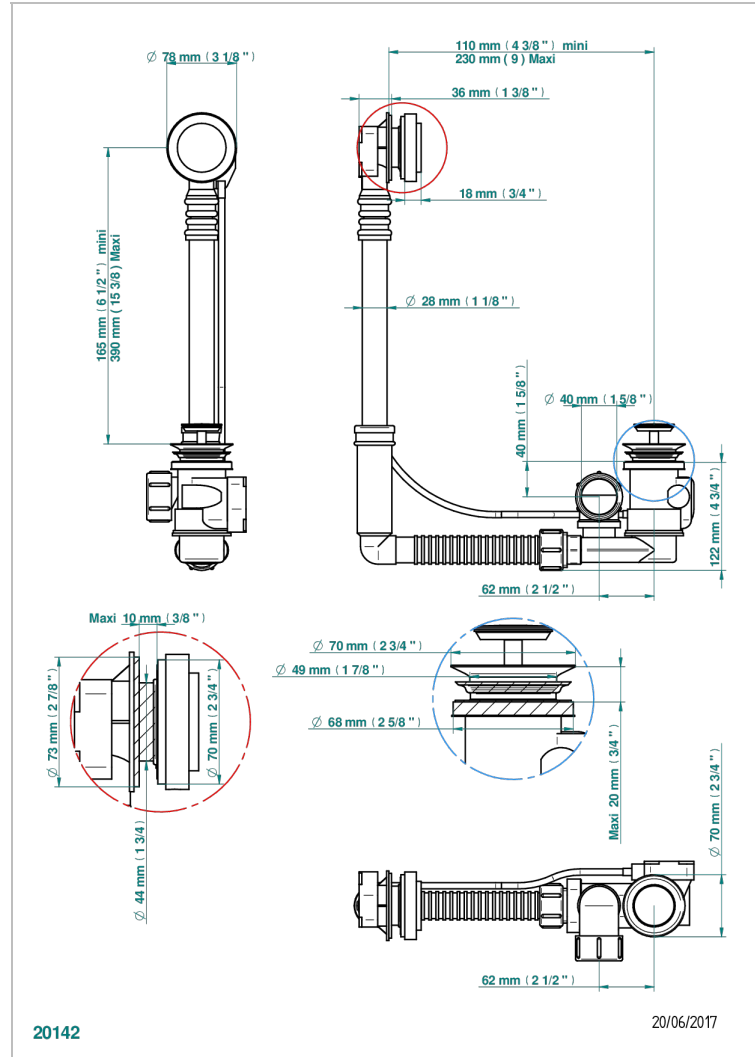

Geberit ab- und Überlaufgarnitur, europäisches modell. höhe minimal: 165 mm oder maximal: 390 mm, länge minimal: 110 mm oder maximal: 230 mm, anschluss \varnothing 40 mm mit Überlaufrosette passend zur serie

20142

20/06/2017

EIGENSCHAFTEN

- Beaubourg
- Geberit ab- und Überlaufgarnitur, europäisches modell. höhe minimal: 165 mm oder maximal: 390 mm, länge minimal: 110 mm oder maximal: 230 mm, anschluss \varnothing 40 mm mit Überlaufrosette passend zur serie