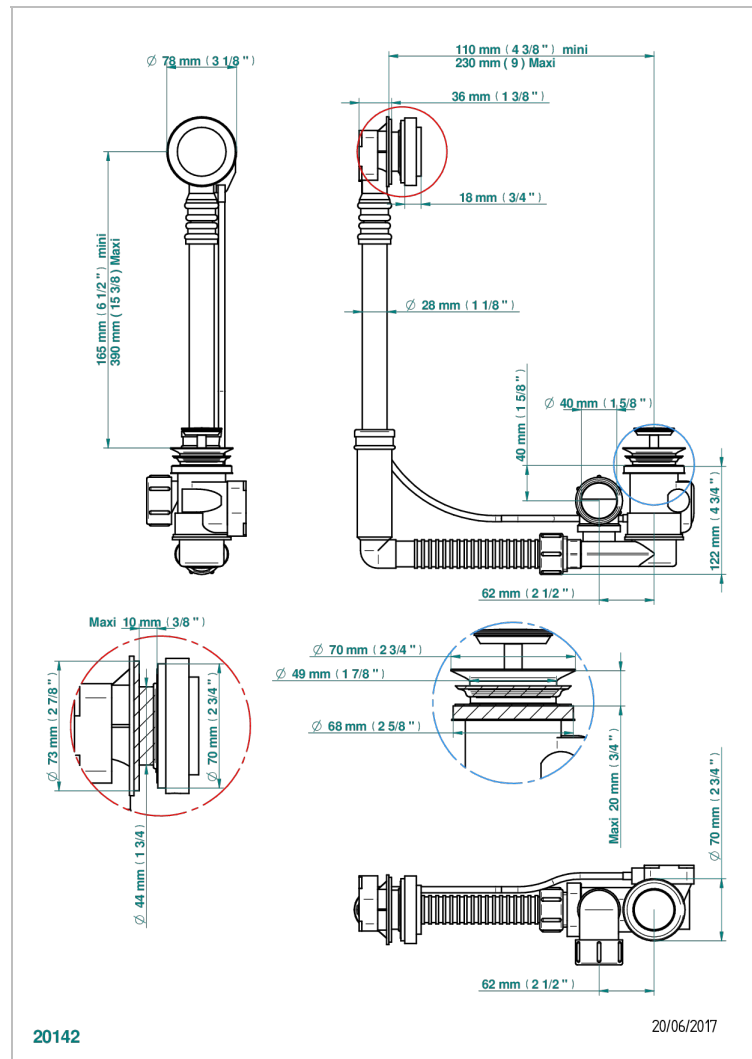

Geberit bath waste, adjustable height: mini 165 mm / maxi 390 mm ; adjustable projection: mini 110 mm / maxi 230 mm, outlet \varnothing 40 mm, delivered with stylised control knob - European model

CHARACTERISTIC

- Beaubourg
- Geberit bath waste, adjustable height: mini 165 mm / maxi 390 mm ; adjustable projection: mini 110 mm / maxi 230 mm, outlet \varnothing 40 mm, delivered with stylised control knob - European model