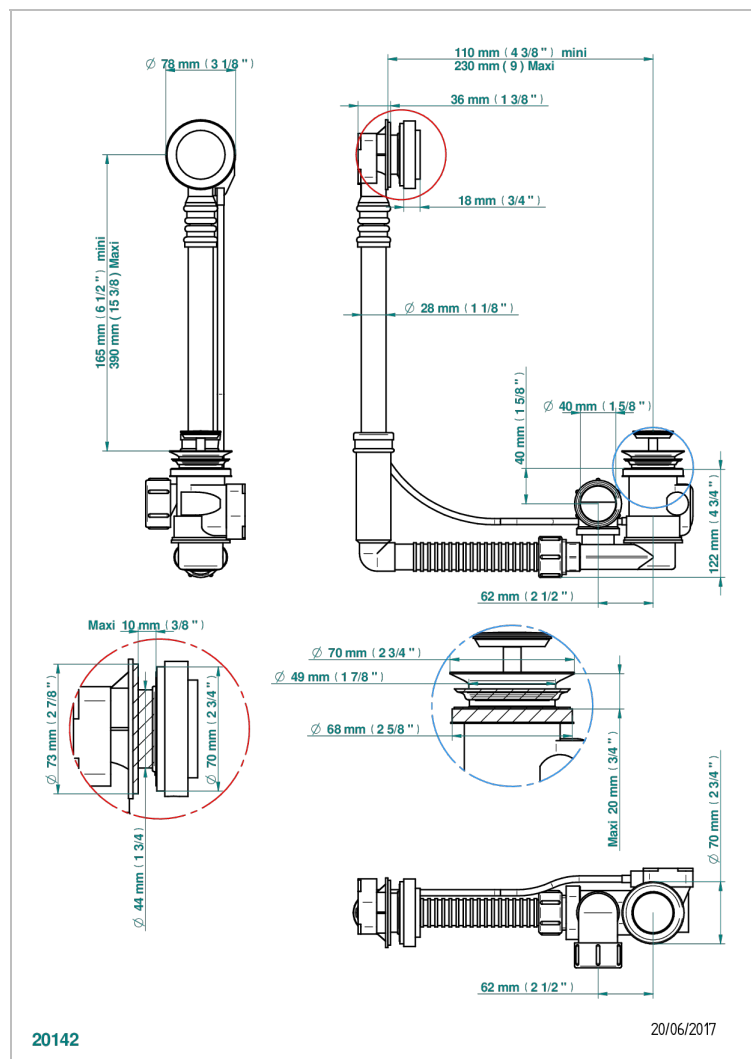

METAMORPHOSE CERAMIQUE BLANCHE

G6E-302

Vidage de baignoire réglable hauteur mini 165mm maxi 390 mm avancée mini 110mm maxi 230 mm sortie Ø 40mm - modèle

Geberit europeen 150.616.21.1- livré avec volant de style

CARACTÉRISTIQUES

- Volant de vidage et clapet en laiton
- Pour baignoire à passage de bonde de Ø 52 mm
- Sortie de siphon Ø 40 mm
- Modèle réglable - S'adapte à de nombreux modèles de baignoire

FINITIONS DISPONIBLES