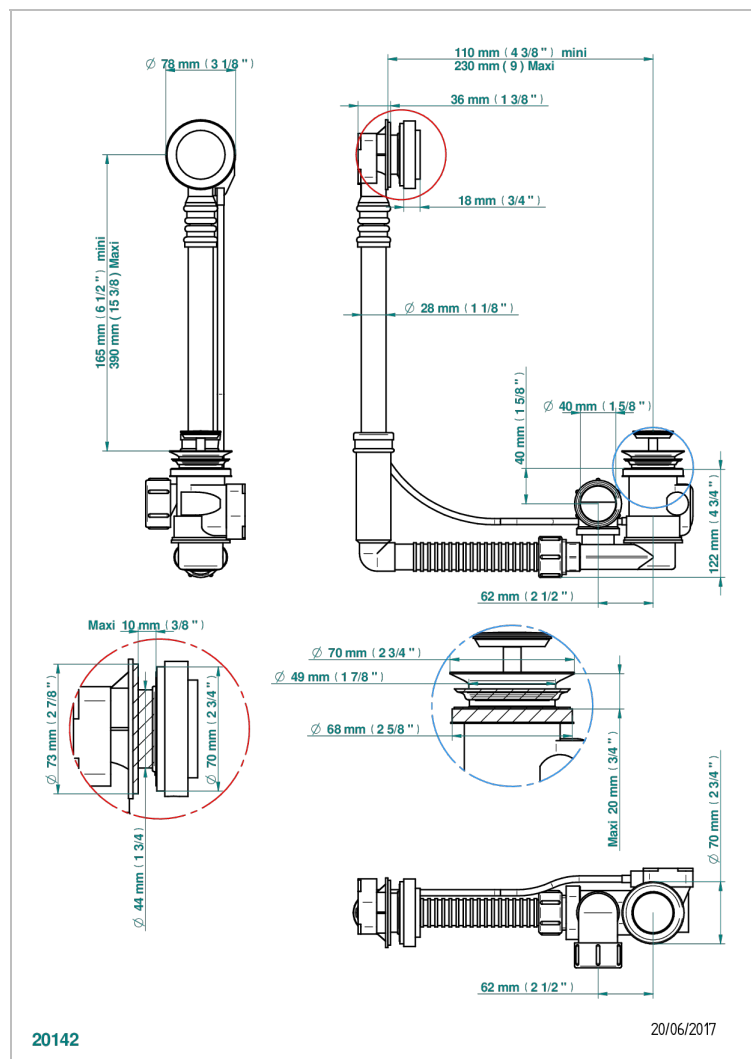

METAMORPHOSE CARBONE

G6C-302

Vidage de baignoire réglable hauteur mini 165mm maxi 390 mm avancée mini 110mm maxi 230 mm sortie Ø 40mm - modèle

Geberit europeen 150.616.21.1- livré avec volant de style

CARACTÉRISTIQUES

- Volant de vidage et clapet en laiton
- Pour baignoire à passage de bonde de Ø 52 mm
- Sortie de siphon Ø 40 mm
- Modèle réglable - S'adapte à de nombreux modèles de baignoire

FINITIONS DISPONIBLES

Chromé - A02
Pvd blush - H62
Pvd blush mat - H60
Pvd couleur bronze brown - F33
Pvd couleur bronze brown - mat - F34
Pvd couleur doré - H52