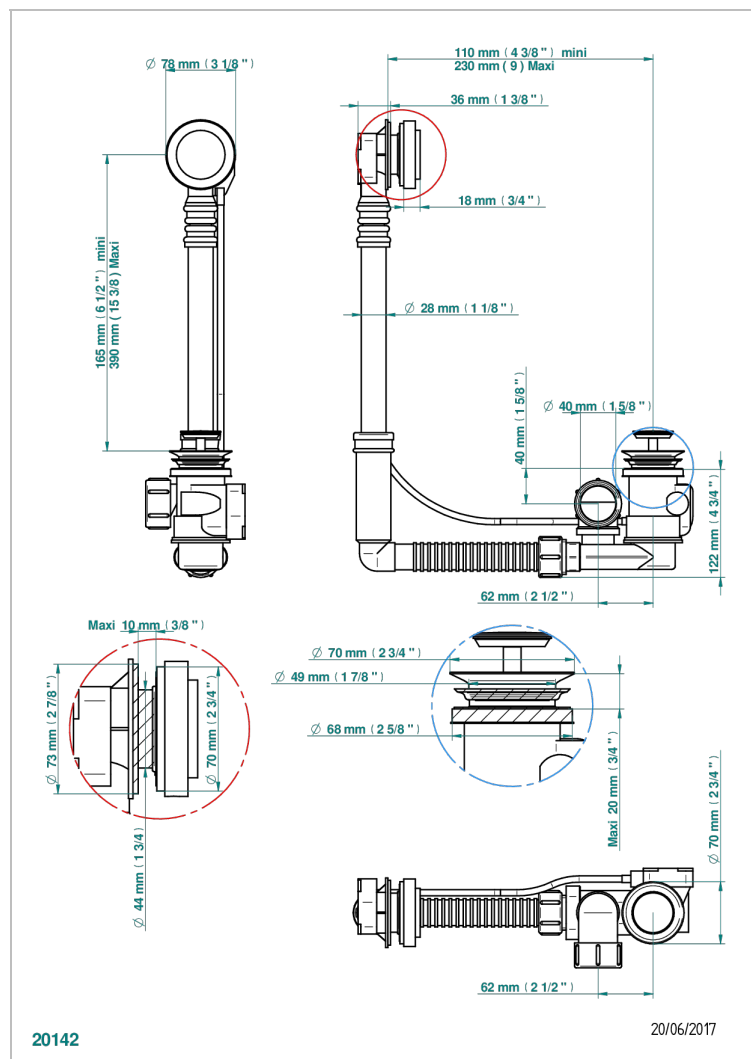

METAMORPHOSE A MANETTES

G6B-302

Vidage de baignoire réglable hauteur mini 165mm maxi 390 mm avancée mini 110mm maxi 230 mm sortie Ø 40mm - modèle

Geberit europeen 150.616.21.1- livré avec volant de style

CARACTÉRISTIQUES

- Volant de vidage et clapet en laiton
- Pour baignoire à passage de bonde de Ø 52 mm
- Sortie de siphon Ø 40 mm
- Modèle réglable - S'adapte à de nombreux modèles de baignoire

FINITIONS DISPONIBLES