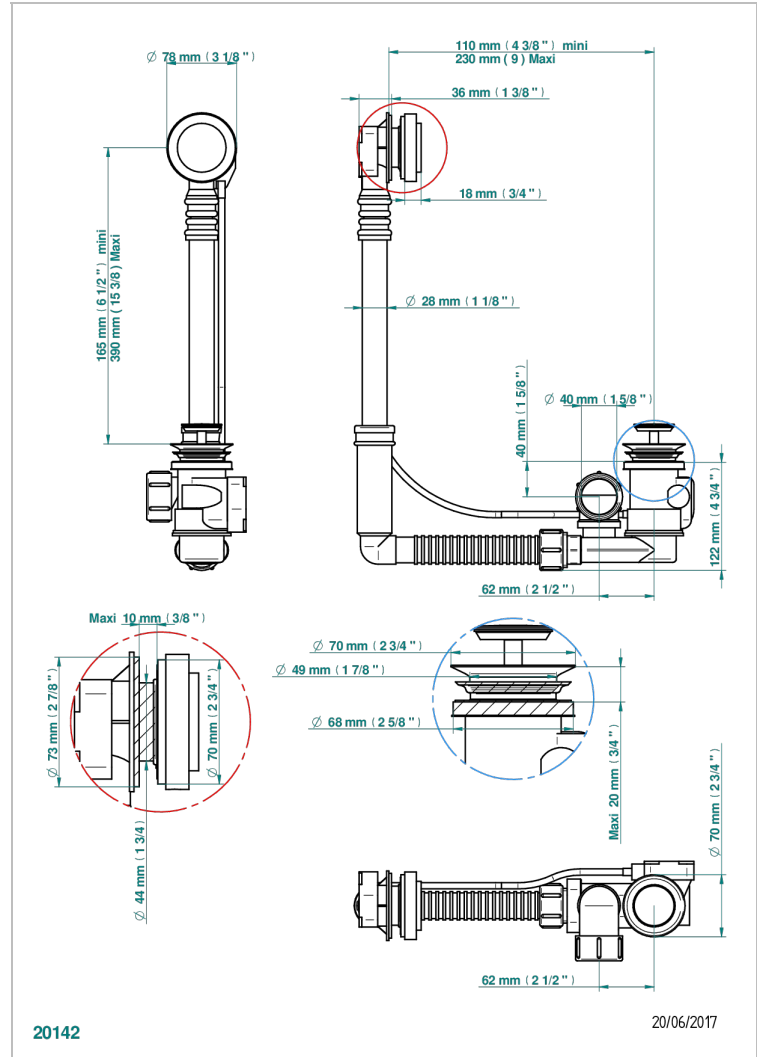

METAMORPHOSE

G6A-302

Vidage de baignoire réglable hauteur mini 165mm maxi 390 mm avancée mini 110mm maxi 230 mm sortie Ø 40mm - modèle

Geberit europeen 150.616.21.1- livré avec volant de style

THG
PARIS

20142

20/06/2017

CARACTÉRISTIQUES

- Volant de vidage et clapet en laiton
- Pour baignoire à passage de bonde de Ø 52 mm
- Sortie de siphon Ø 40 mm
- Modèle réglable - S'adapte à de nombreux modèles de baignoire