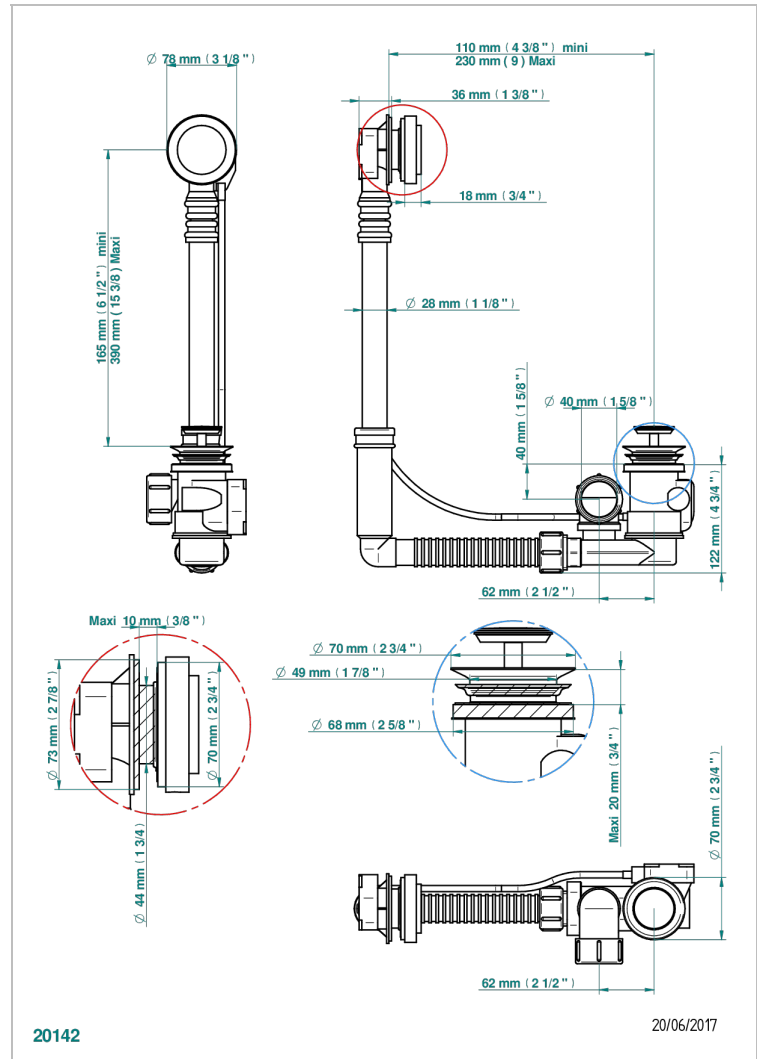

Desagüe automatico de bañera modelo geberit altura ajustable 165mm mini 390 mm maxi con embellecedor de estilo thg

20142

20/06/2017

CARACTERÍSTICAS

- Spirit
- Desagüe automatico de bañera modelo geberit altura ajustable 165mm mini 390 mm maxi con embellecedor de estilo thg