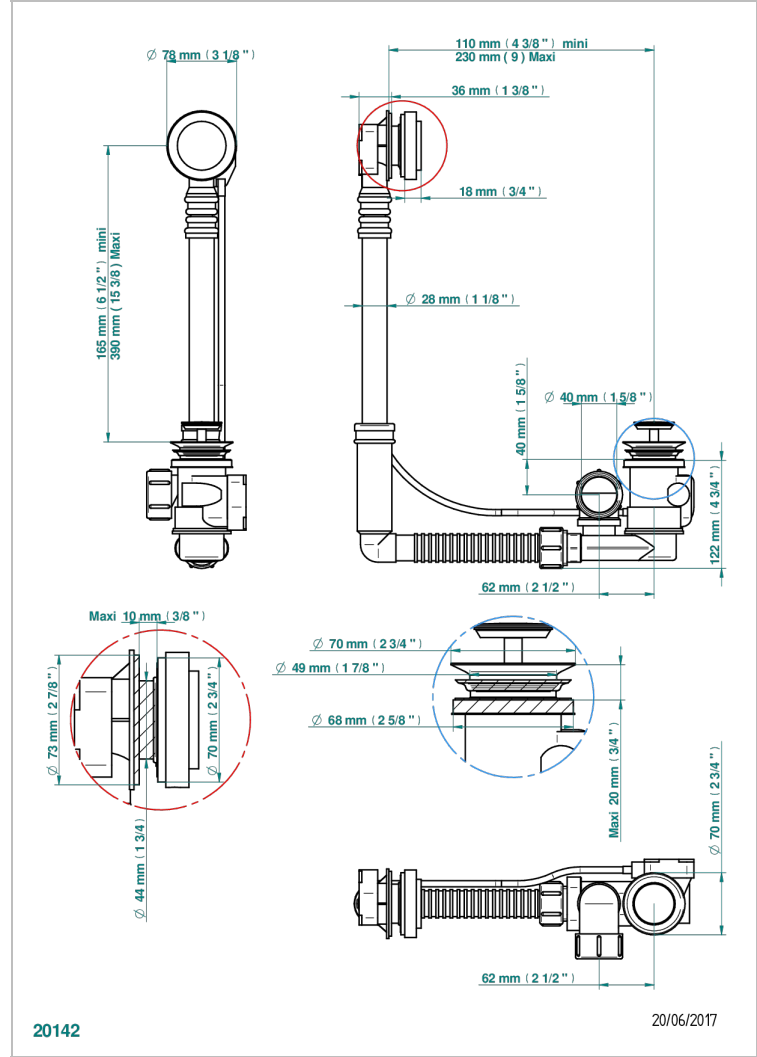

# NANO A MANETTES

G5B-302

Vidage de baignoire réglable hauteur mini 165mm maxi 390 mm avancée mini 110mm maxi 230 mm sortie Ø 40mm - modèle

Geberit europeen 150.616.21.1- livré avec volant de style

## CARACTÉRISTIQUES

- Volant de vidage et clapet en laiton
- Pour baignoire à passage de bonde de Ø 52 mm
- Sortie de siphon Ø 40 mm
- Modèle réglable - S'adapte à de nombreux modèles de baignoire