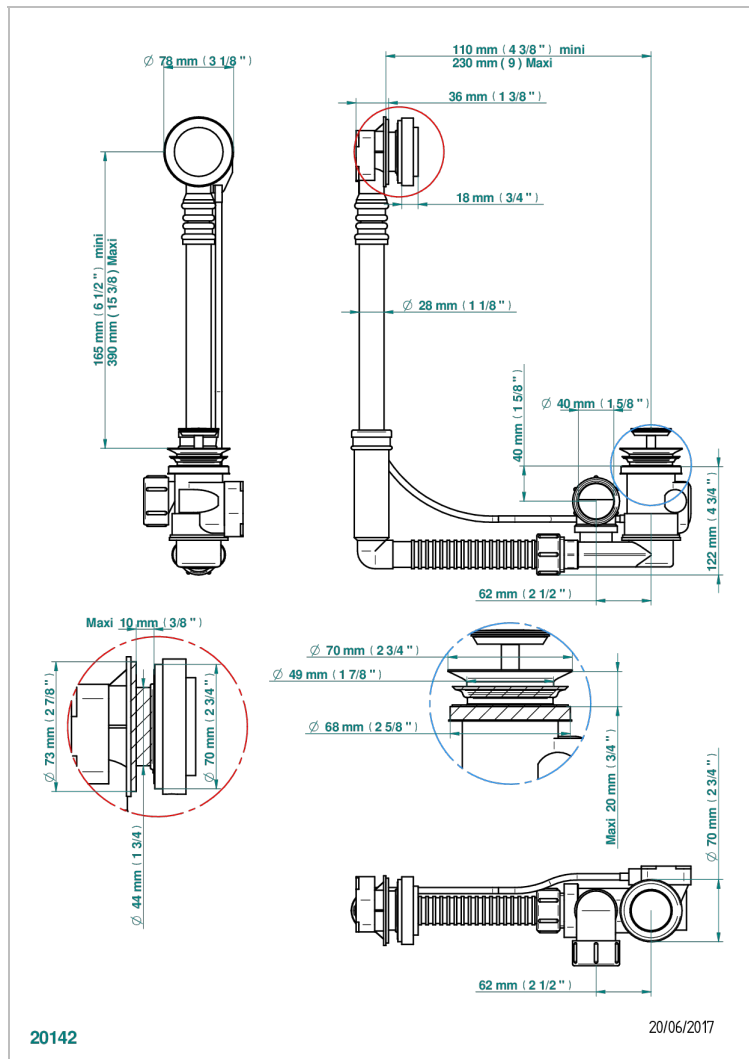

NANO CON MANETAS

G5B-302

THG[®]
PARIS

Desagüe automatico de bañera modelo geberit altura ajustable 165mm mini 390 mm maxi con embellecedor de estilo thg

CARACTERÍSTICAS

- Nano con manetas
- Desagüe automatico de bañera modelo geberit altura ajustable 165mm mini 390 mm maxi con embellecedor de estilo thg