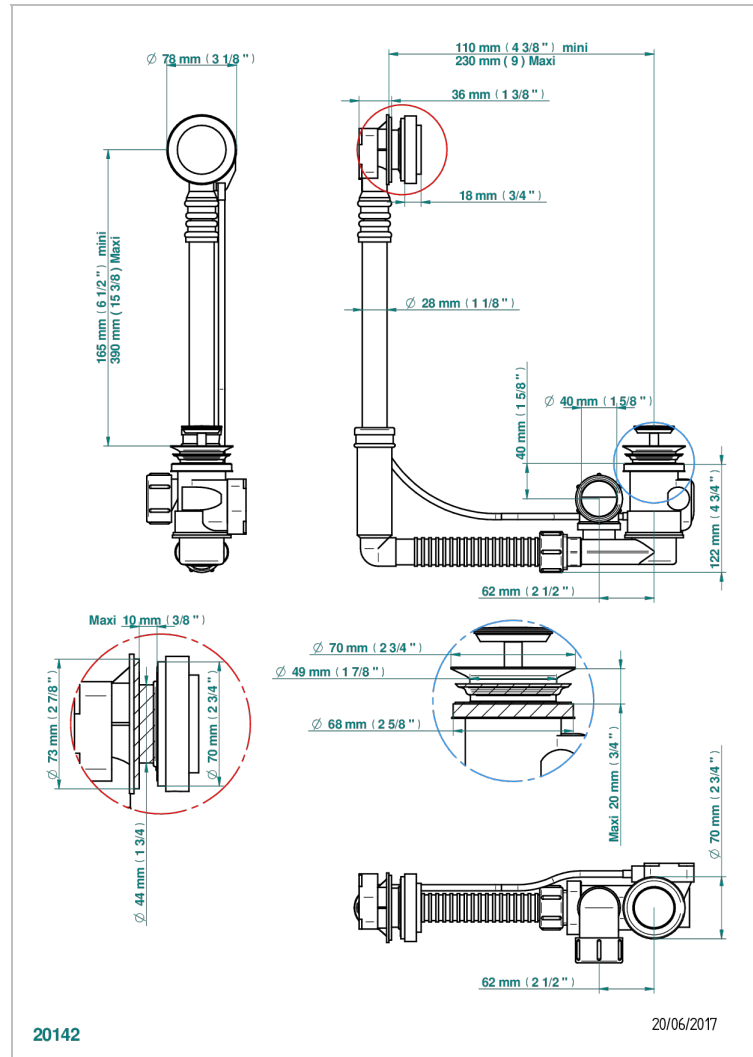

# NANO MIT HEBEL

G5B-302

THG  
PARIS

Geberit ab- und Überlaufgarnitur, europäisches modell. höhe minimal: 165 mm oder maximal: 390 mm, länge minimal: 110 mm oder maximal: 230 mm, anschluss  $\varnothing$  40 mm mit Überlaufrosette passend zur serie

## EIGENSCHAFTEN

- Nano mit Hebel
- Geberit ab- und Überlaufgarnitur, europäisches modell. höhe minimal: 165 mm oder maximal: 390 mm, länge minimal: 110 mm oder maximal: 230 mm, anschluss  $\varnothing$  40 mm mit Überlaufrosette passend zur serie