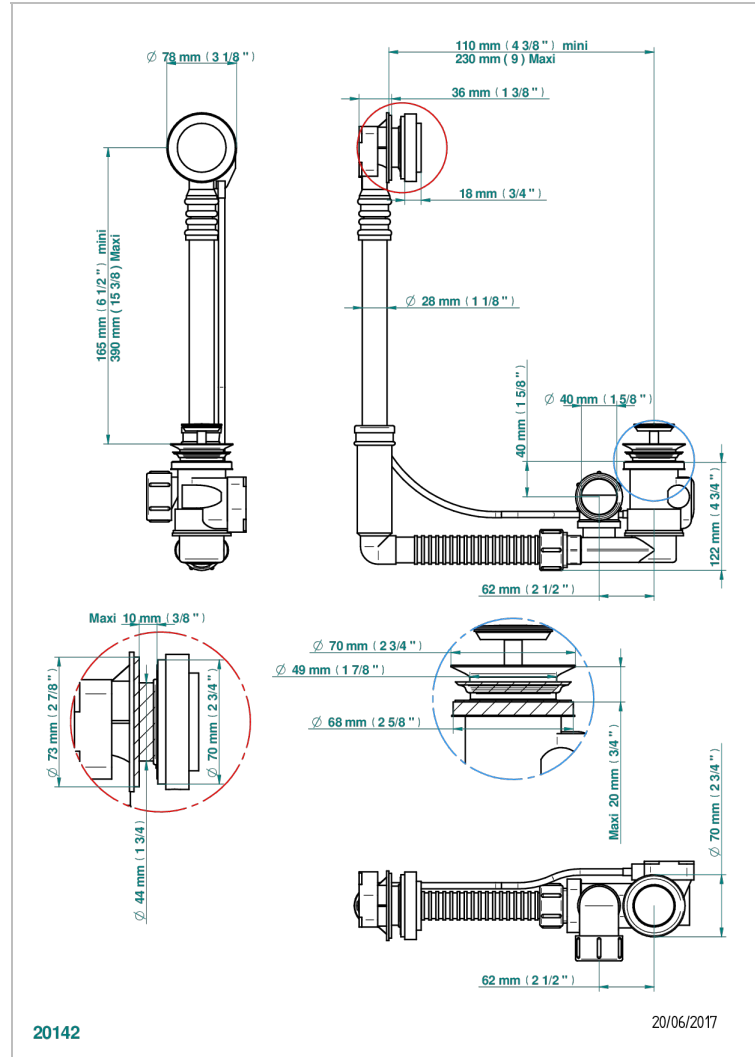

Vidage de baignoire réglable hauteur mini 165mm maxi 390 mm avancée mini 110mm maxi 230 mm sortie Ø 40mm - modèle

Geberit europeen 150.616.21.1- livré avec volant de style

CARACTÉRISTIQUES

- Volant de vidage et clapet en laiton
- Pour baignoire à passage de bonde de Ø 52 mm
- Sortie de siphon Ø 40 mm
- Modèle réglable - S'adapte à de nombreux modèles de baignoire