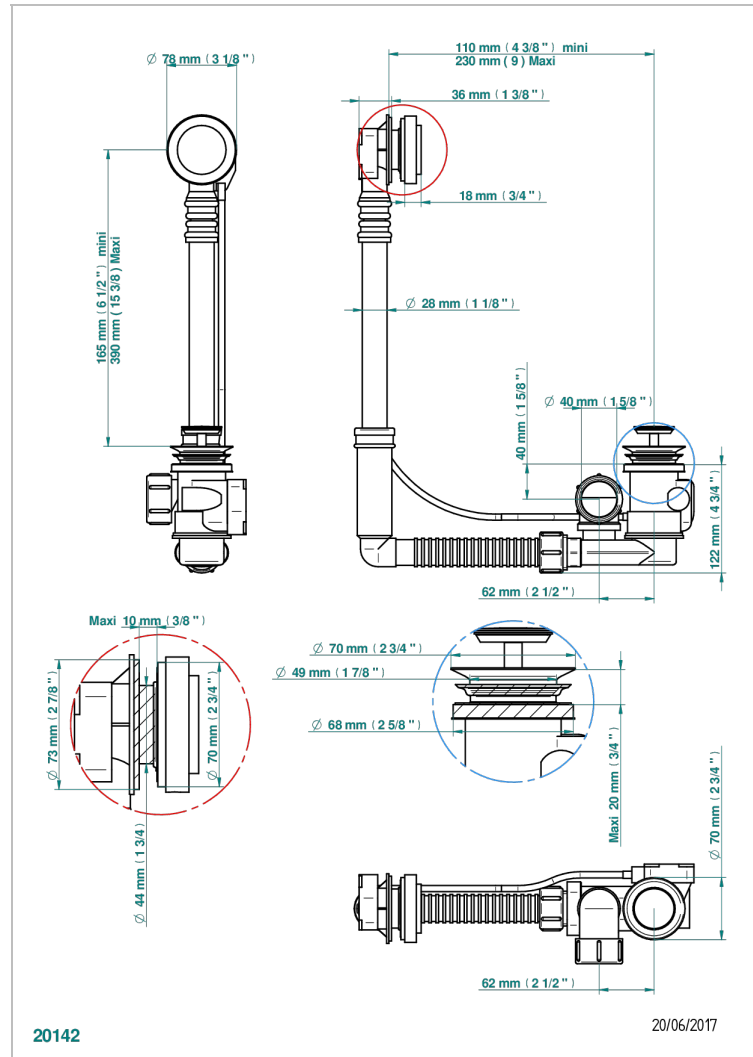

Desagüe automatico de bañera modelo geberit altura ajustable 165mm mini 390 mm maxi con embellecedor de estilo thg

20142

20/06/2017

CARACTERÍSTICAS

- Nano
- Desagüe automatico de bañera modelo geberit altura ajustable 165mm mini 390 mm maxi con embellecedor de estilo thg