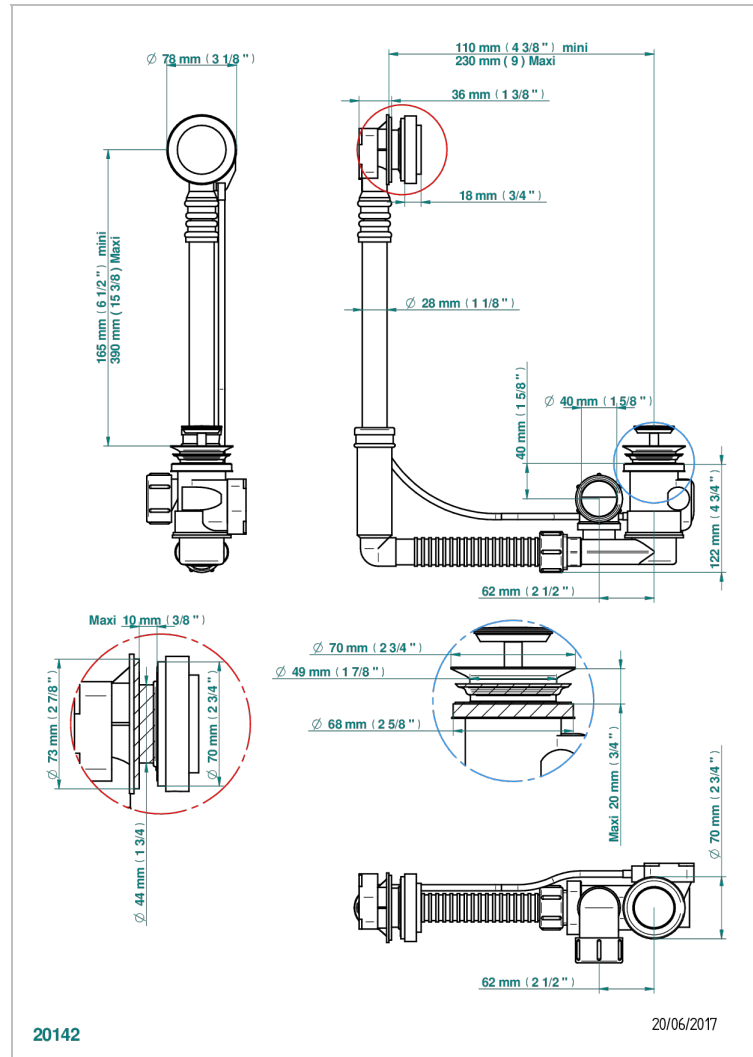

Geberit ab- und Überlaufgarnitur, europäisches modell. höhe minimal: 165 mm oder maximal: 390 mm, länge minimal: 110 mm oder maximal: 230 mm, anschluss \varnothing 40 mm mit Überlaufrosette passend zur serie

EIGENSCHAFTEN

- Nano
- Geberit ab- und Überlaufgarnitur, europäisches modell. höhe minimal: 165 mm oder maximal: 390 mm, länge minimal: 110 mm oder maximal: 230 mm, anschluss \varnothing 40 mm mit Überlaufrosette passend zur serie