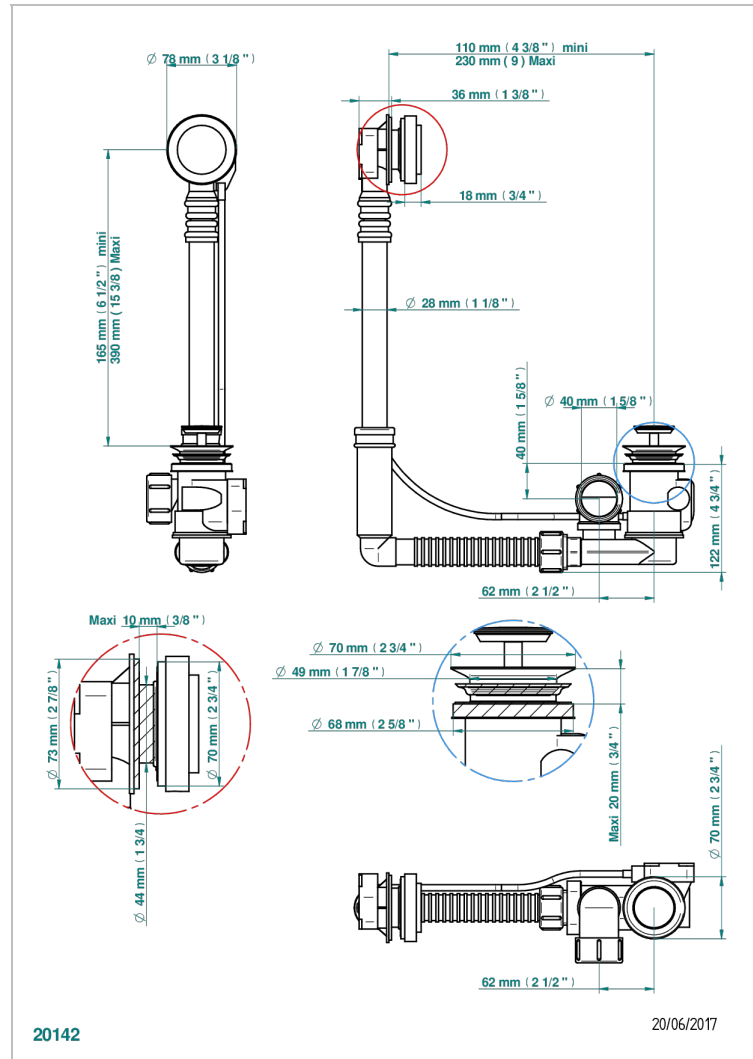

SPIRIT A MANETTES

G58-302

Vidage de baignoire réglable hauteur mini 165mm maxi 390 mm avancée mini 110mm maxi 230 mm sortie Ø 40mm - modèle

Geberit europeen 150.616.21.1- livré avec volant de style

THG
PARIS

CARACTÉRISTIQUES

- Volant de vidage et clapet en laiton
- Pour baignoire à passage de bonde de $\varnothing 52$ mm
- Sortie de siphon $\varnothing 40$ mm
- Modèle réglable - S'adapte à de nombreux modèles de baignoire