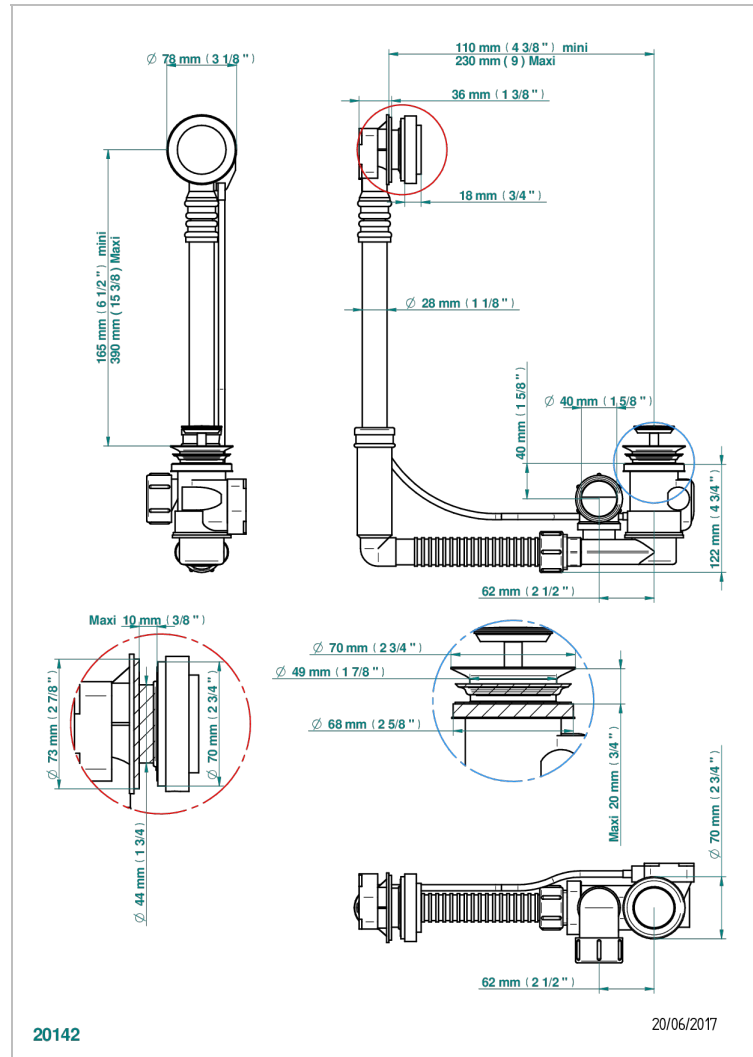

COLLECTION "O"

G4P-302

Vidage de baignoire réglable hauteur mini 165mm maxi 390 mm avancée mini 110mm maxi 230 mm sortie Ø 40mm - modèle

Geberit europeen 150.616.21.1- livré avec volant de style

THG
PARIS

CARACTÉRISTIQUES

- Volant de vidage et clapet en laiton
- Pour baignoire à passage de bonde de Ø 52 mm
- Sortie de siphon Ø 40 mm
- Modèle réglable - S'adapte à de nombreux modèles de baignoire

FINITIONS DISPONIBLES