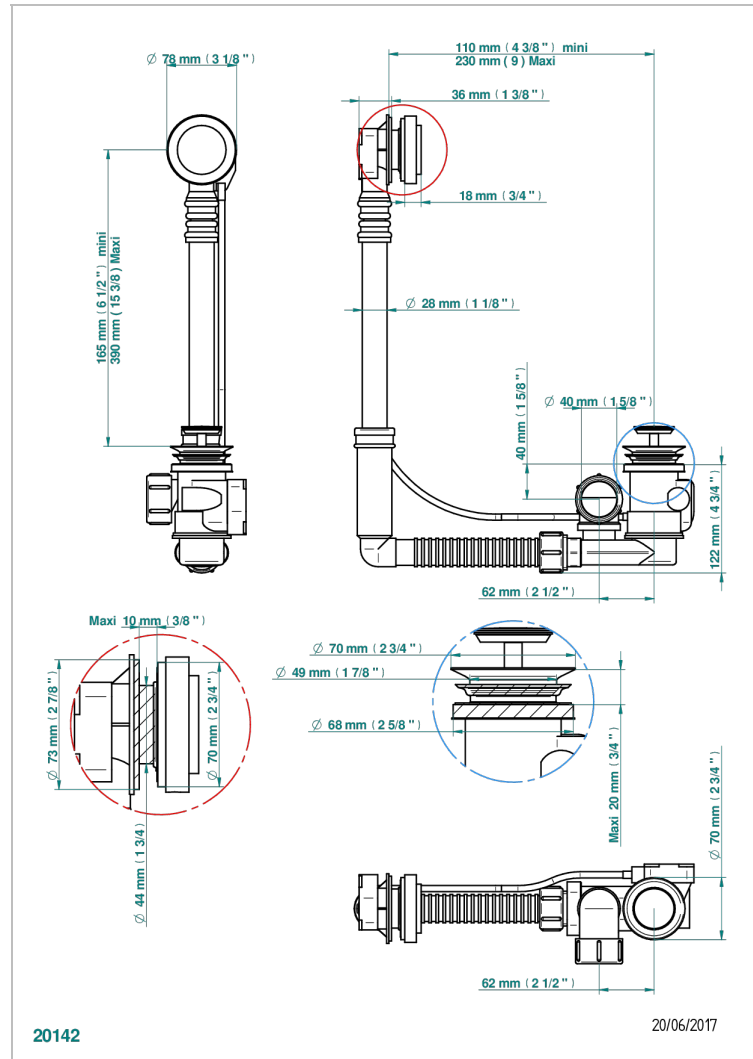

COLLECTION "O"

G4P-302

THG
PARIS

Desagüe automatico de bañera modelo geberit altura ajustable 165mm mini 390 mm maxi con embellecedor de estilo thg

CARACTERÍSTICAS

- Collection "O"
- Desagüe automatico de bañera modelo geberit altura ajustable 165mm mini 390 mm maxi con embellecedor de estilo thg