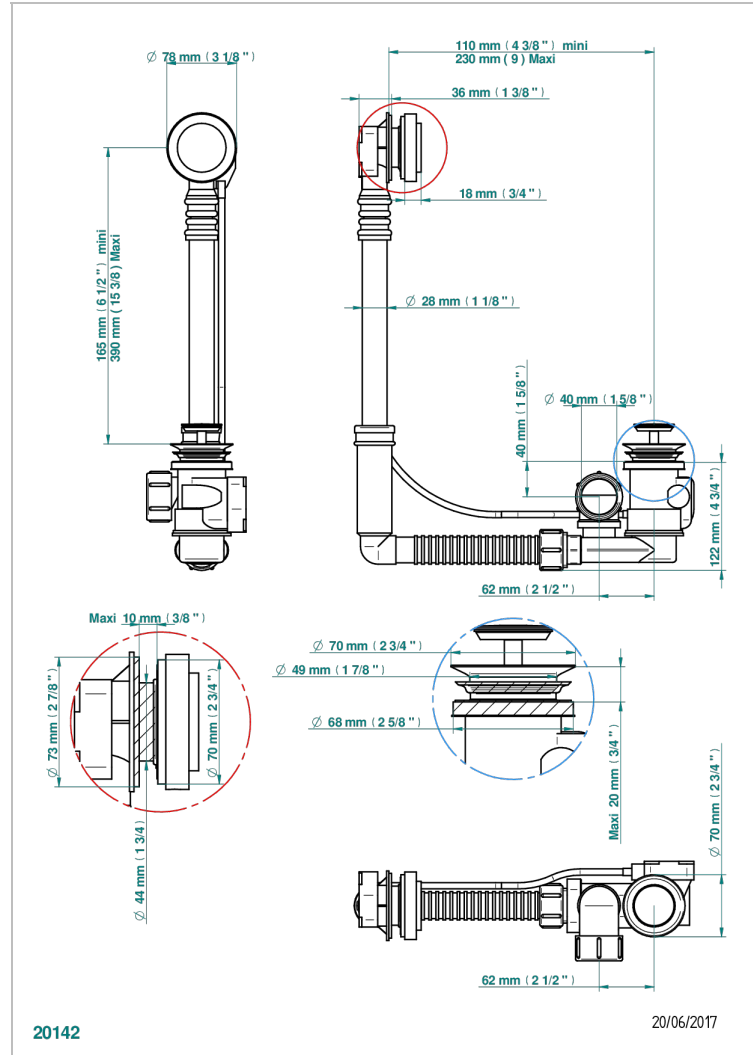

COLLECTION "O"

G4P-302

THG
PARIS

Geberit ab- und Überlaufgarnitur, europäisches modell. höhe minimal: 165 mm oder maximal: 390 mm, länge minimal: 110 mm oder maximal: 230 mm, anschluss \varnothing 40 mm mit Überlaufrosette passend zur serie

EIGENSCHAFTEN

- Collection "O"
- Geberit ab- und Überlaufgarnitur, europäisches modell. höhe minimal: 165 mm oder maximal: 390 mm, länge minimal: 110 mm oder maximal: 230 mm, anschluss \varnothing 40 mm mit Überlaufrosette passend zur serie