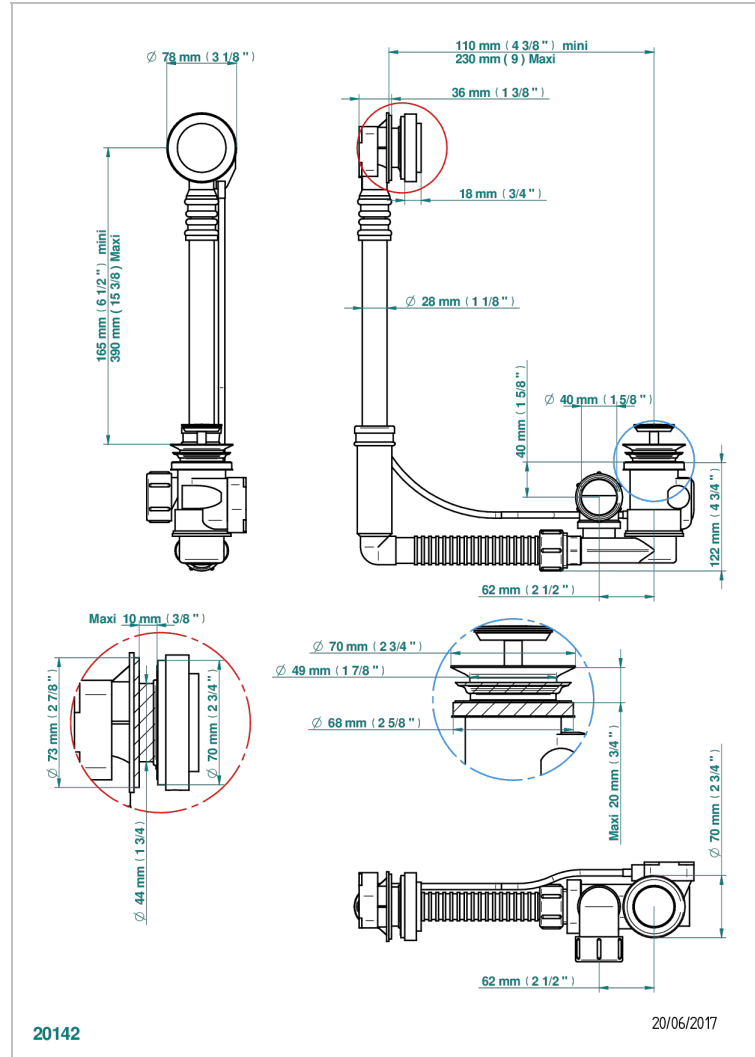

Desagüe automatico de bañera modelo geberit altura ajustable 165mm mini 390 mm maxi con embellecedor de estilo thg

20142

20/06/2017

CARACTERÍSTICAS

- Faubourg metal
- Desagüe automatico de bañera modelo geberit altura ajustable 165mm mini 390 mm maxi con embellecedor de estilo thg

Pvd marrón bronce mate - F34
 Pvd umber - H66
 Pvd umber mate - H67