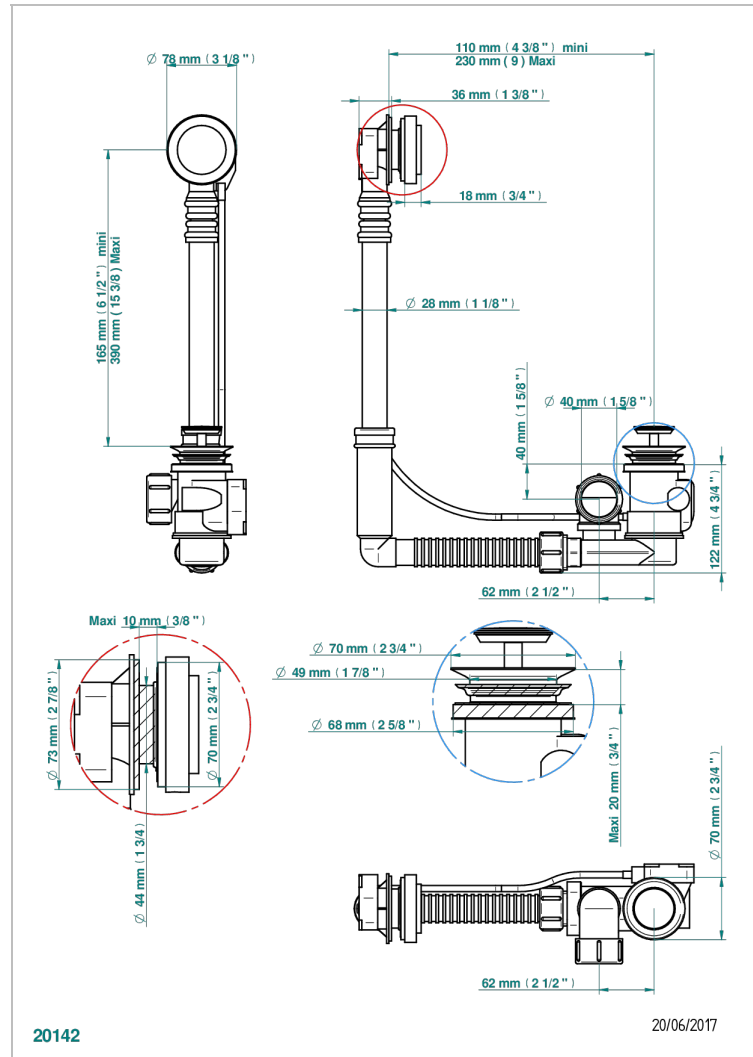

Desagüe automatico de bañera modelo geberit altura ajustable 165mm mini 390 mm maxi con embellecedor de estilo thg

CARACTERÍSTICAS

- Le 9 Howlite
- Desagüe automatico de bañera modelo geberit altura ajustable 165mm mini 390 mm maxi con embellecedor de estilo thg