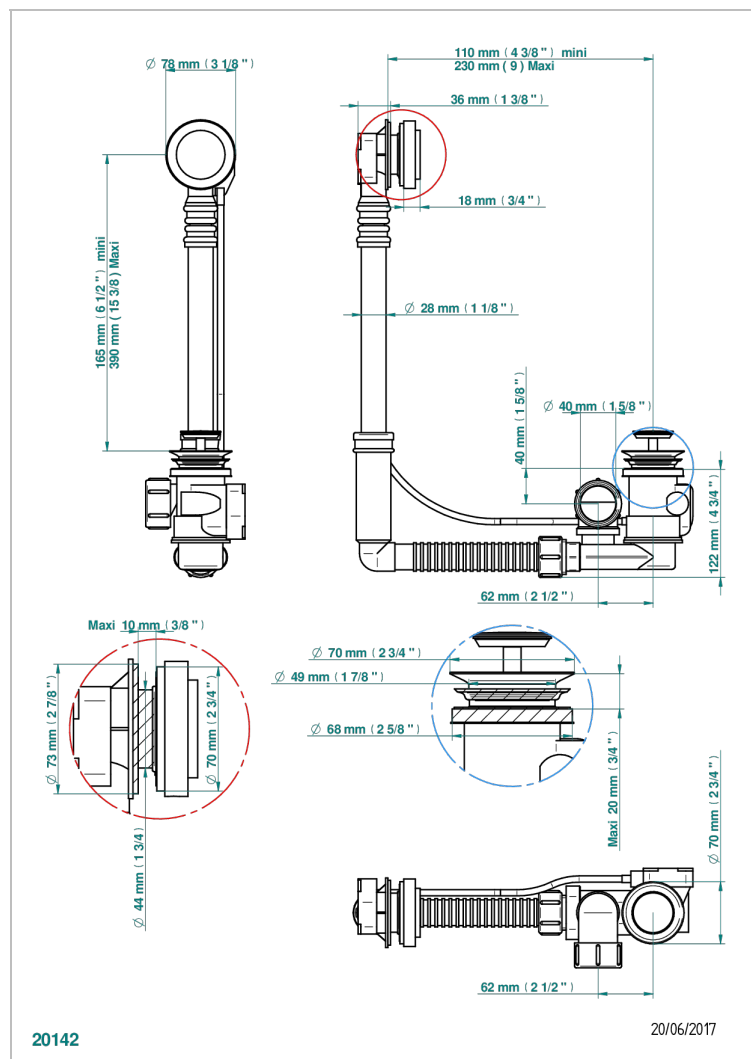

POMME GOLD LUSTER CRYSTAL

A46-302

Geberit bath waste, adjustable height: mini 165 mm / maxi 390 mm ; adjustable projection: mini 110 mm / maxi 230 mm, outlet \varnothing 40 mm, delivered with stylised control knob - European model

20142

20/06/2017

CHARACTERISTIC

- Pomme Gold luster crystal
- Geberit bath waste, adjustable height: mini 165 mm / maxi 390 mm ; adjustable projection: mini 110 mm / maxi 230 mm, outlet \varnothing 40 mm, delivered with stylised control knob - European model