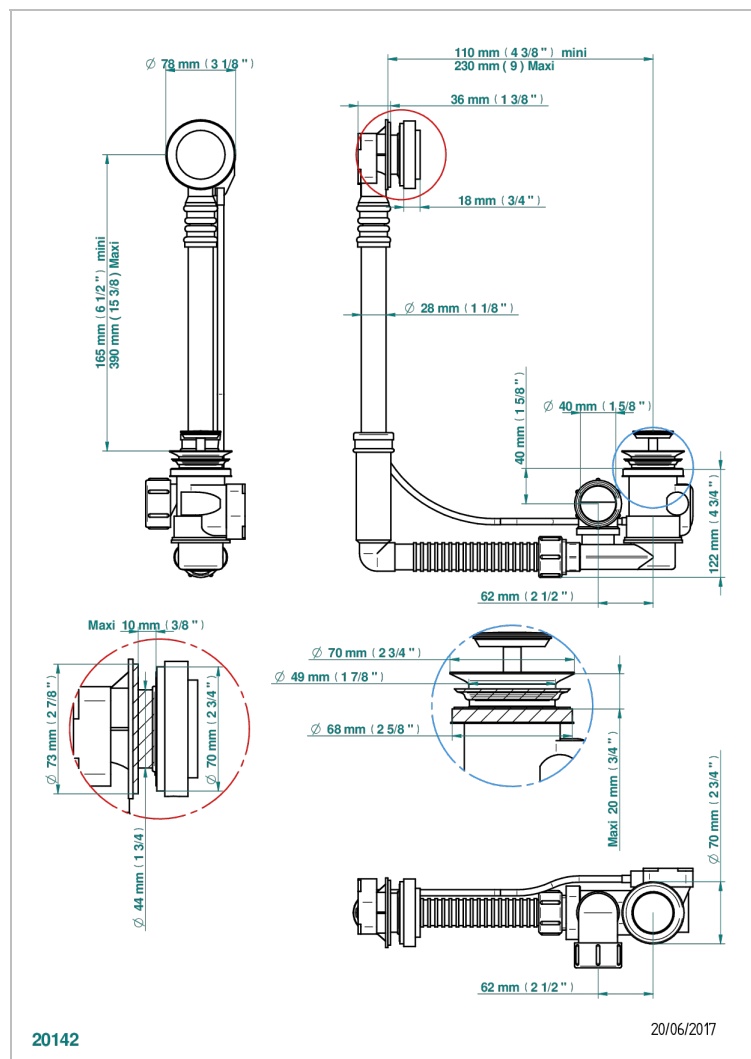

BAMBOU AMBER CRYSTAL

A34-302

Geberit bath waste, adjustable height: mini 165 mm / maxi 390 mm ; adjustable projection: mini 110 mm / maxi 230 mm, outlet \varnothing 40 mm, delivered with stylised control knob - European model

CHARACTERISTIC

- BamboU Amber crystal
- Geberit bath waste, adjustable height: mini 165 mm / maxi 390 mm ; adjustable projection: mini 110 mm / maxi 230 mm, outlet \varnothing 40 mm, delivered with stylised control knob - European model