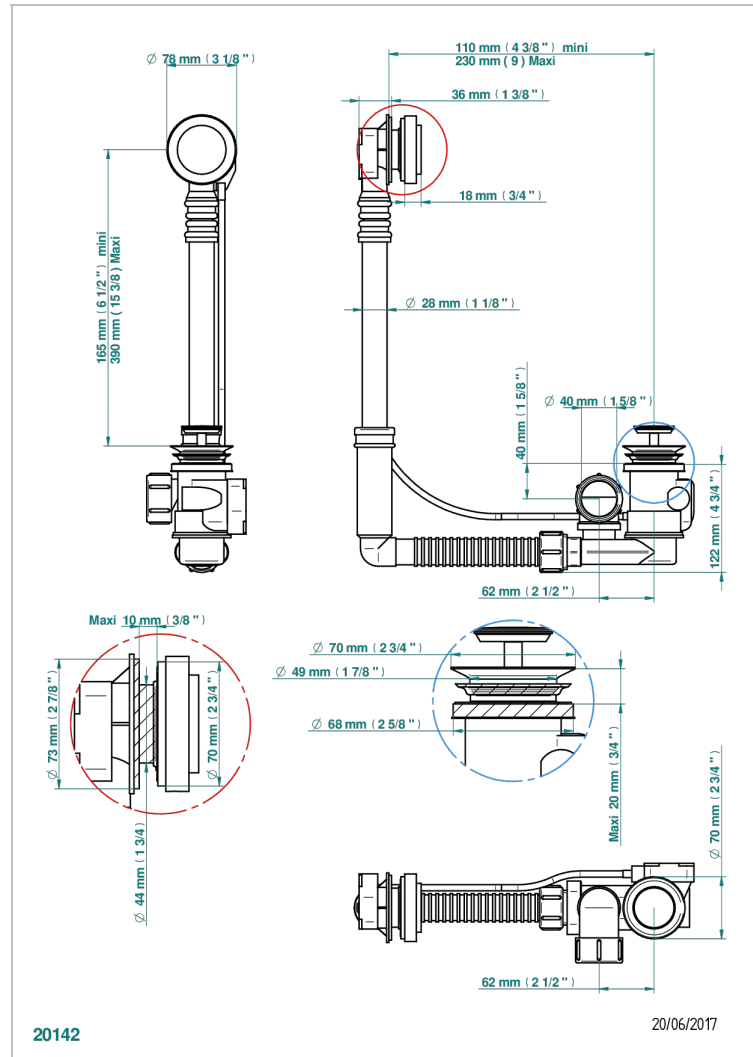

BAMBOU CRISTAL NOIR

A33-302

Vidage de baignoire réglable hauteur mini 165mm maxi 390 mm avancée mini 110mm maxi 230 mm sortie Ø 40mm - modèle

Geberit europeen 150.616.21.1- livré avec volant de style

THG[®]
PARIS

CARACTÉRISTIQUES

- Volant de vidage et clapet en laiton
- Pour baignoire à passage de bonde de Ø 52 mm
- Sortie de siphon Ø 40 mm
- Modèle réglable - S'adapte à de nombreux modèles de baignoire

FINITIONS DISPONIBLES