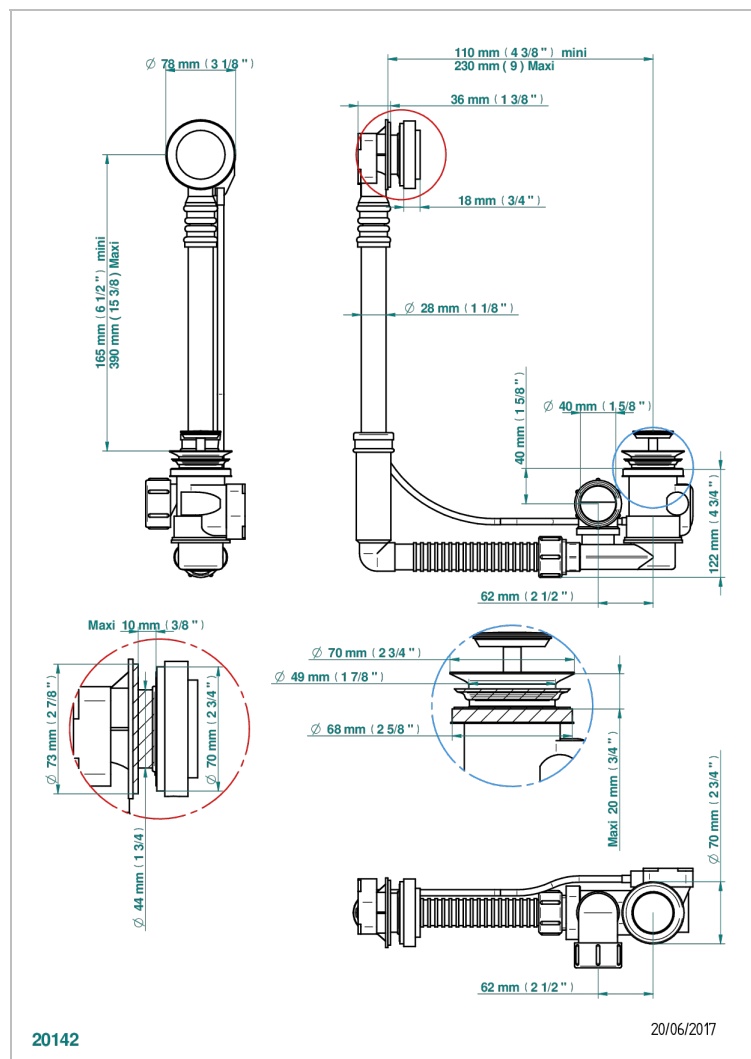

BAMBOU, KRISTALL SCHWARZ

A33-302

Geberit ab- und Überlaufgarnitur, europäisches modell. höhe minimal: 165 mm oder maximal: 390 mm, länge minimal: 110 mm oder maximal: 230 mm, anschluss \varnothing 40 mm mit Überlaufrosette passend zur serie

EIGENSCHAFTEN

- Bambou, Kristall schwarz
- Geberit ab- und Überlaufgarnitur, europäisches modell. höhe minimal: 165 mm oder maximal: 390 mm, länge minimal: 110 mm oder maximal: 230 mm, anschluss \varnothing 40 mm mit Überlaufrosette passend zur serie