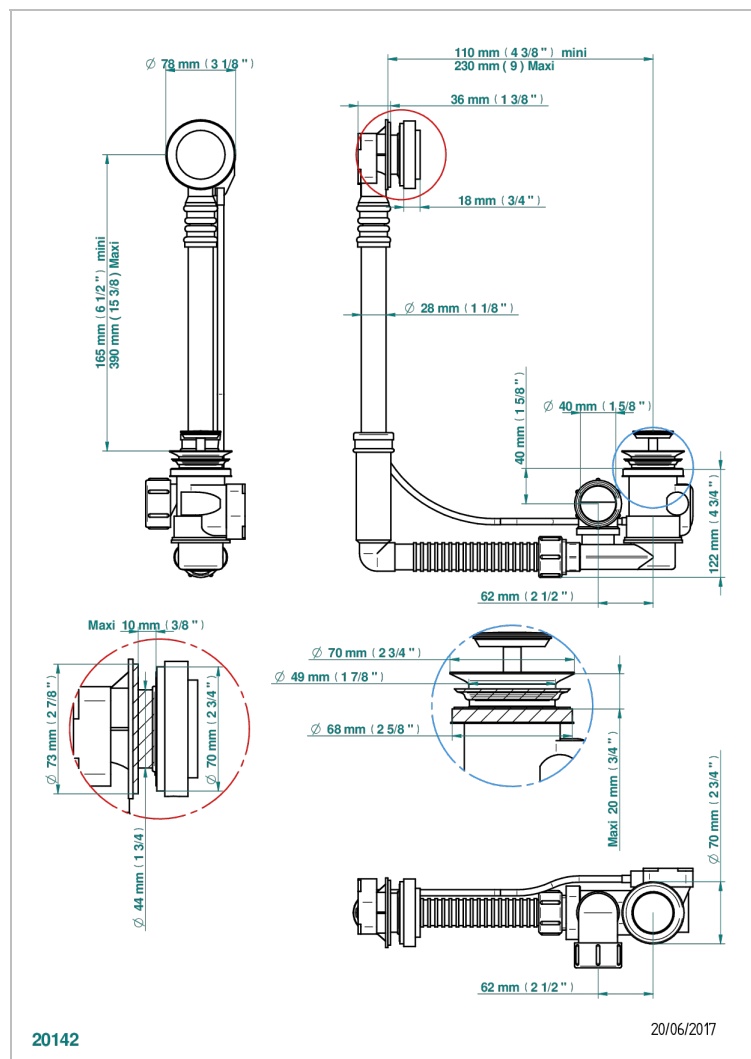

BAMBOU BLACK CRYSTAL

A33-302

Geberit bath waste, adjustable height: mini 165 mm / maxi 390 mm ; adjustable projection: mini 110 mm / maxi 230 mm, outlet \varnothing 40 mm, delivered with stylised control knob - European model

CHARACTERISTIC

- Bambou Black crystal
- Geberit bath waste, adjustable height: mini 165 mm / maxi 390 mm ; adjustable projection: mini 110 mm / maxi 230 mm, outlet \varnothing 40 mm, delivered with stylised control knob - European model