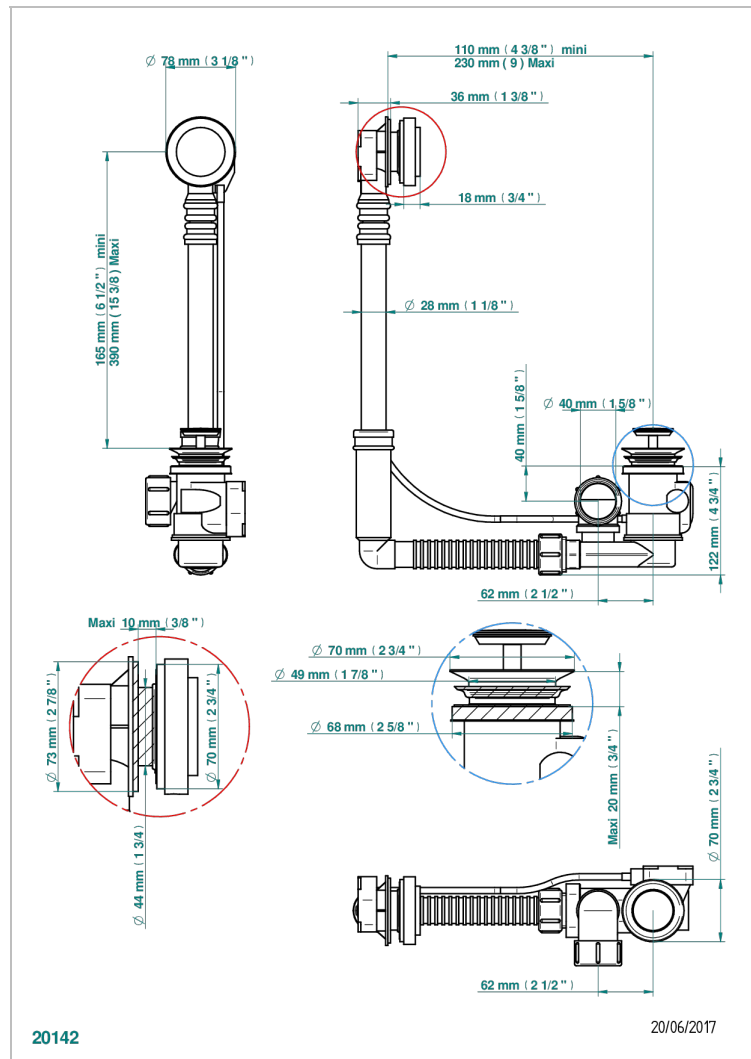

MOSSI CRISTAL NEGRO

A2N-302

THG[®]
PARIS

Desagüe automático de bañera modelo geberit altura ajustable 165mm mini 390 mm maxi con embellecedor de estilo thg

CARACTERÍSTICAS

- Mossi cristal negro
- Desagüe automático de bañera modelo geberit altura ajustable 165mm mini 390 mm maxi con embellecedor de estilo thg