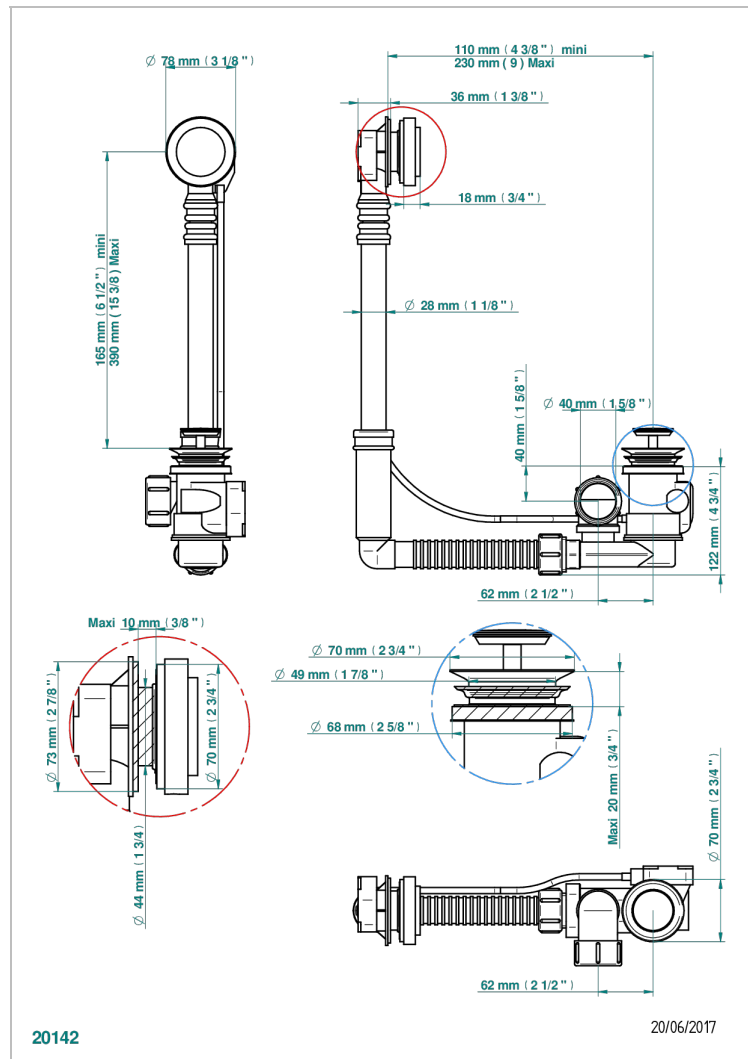

# MOSSI CRISTAL NEGRO

A2N-302

THG<sup>®</sup>  
PARIS

Desagüe automático de bañera modelo geberit altura ajustable 165mm mini 390 mm maxi con embellecedor de estilo thg

## CARACTERÍSTICAS

- Mossi cristal negro
- Desagüe automático de bañera modelo geberit altura ajustable 165mm mini 390 mm maxi con embellecedor de estilo thg