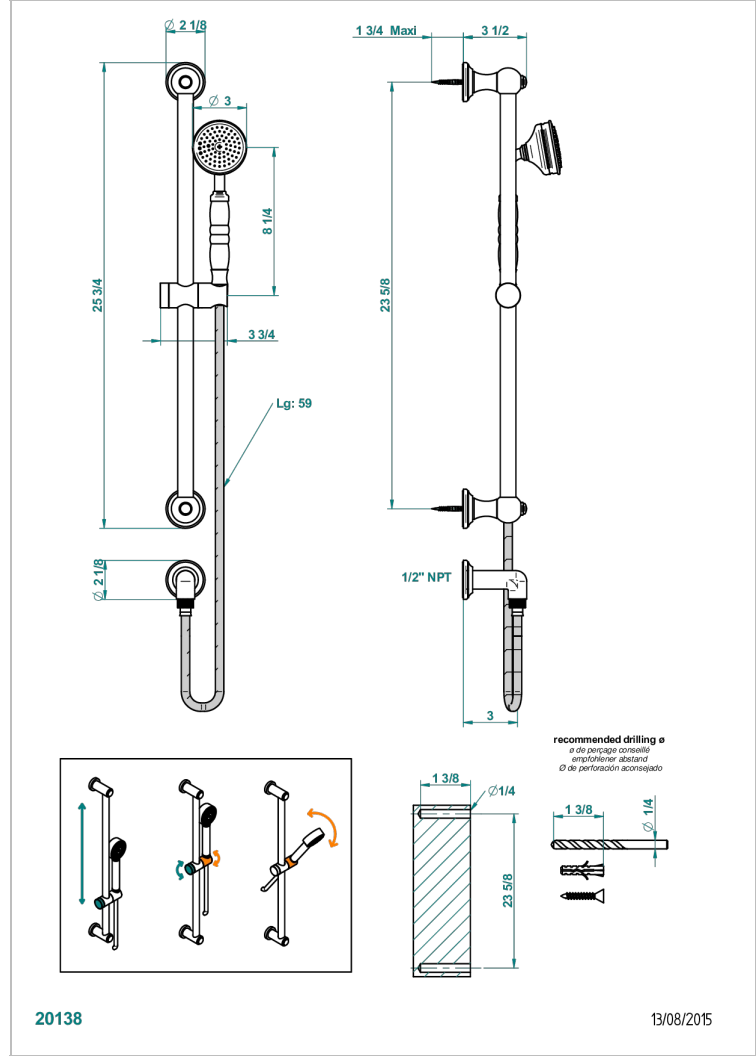

Barre de douche avec sortie coudée, flexible 1,50 m et douchette de style, standard américain

### CARACTÉRISTIQUES

- Flexible métallique double agrafage 1,5 m
- Douchette en laiton avec tapis Easyclean, réducteur de débit et clapet anti-retour
- Barre de douche et curseur en laiton
- Raccordement aux standards US

### SPECIFICATIONS TECHNIQUES

- Recommandé : 3 bars (max. 5 bars) - Advised : 43,5 psi (max. 72 psi)
- 9,5 l/min à 3 bars (2.5 gpm at 43.5 psi)