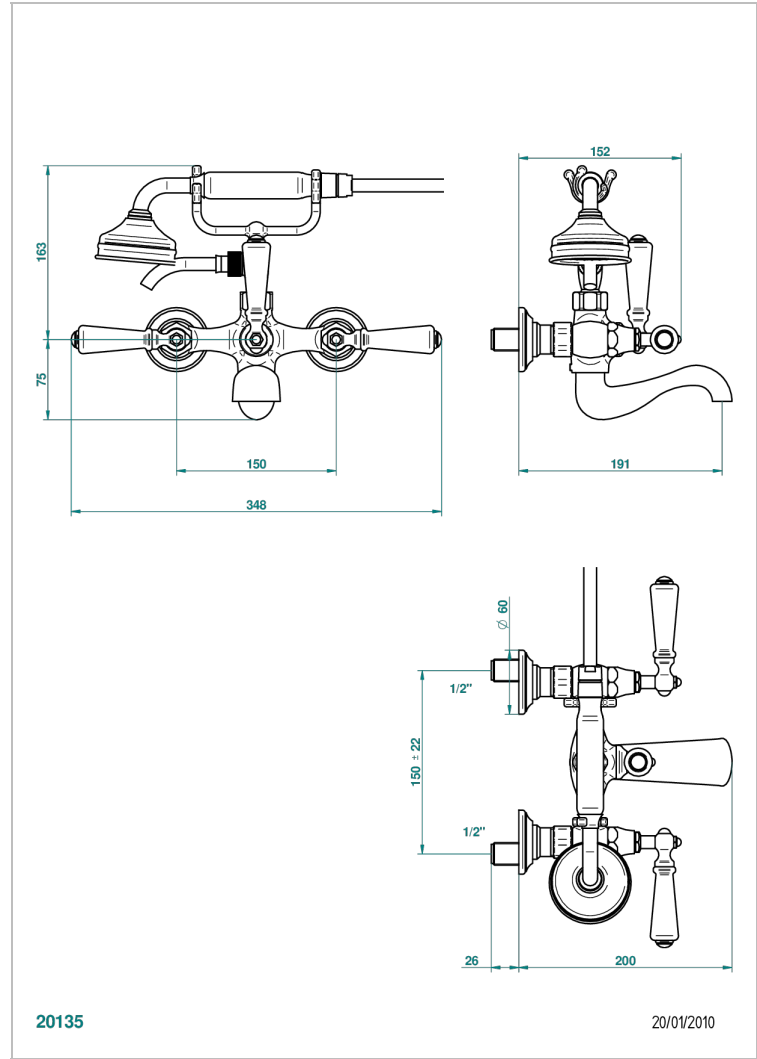

# 1900 A MANETTES

G28-13B

Mélangeur bain douche mural 1/2", avec flexible et douchette

THG<sup>®</sup>  
PARIS

## CARACTÉRISTIQUES

- Têtes à disques céramique 1/2" 1/4 tour
- Bec à écoulement libre
- Entraxe 150 mm
- Livré avec raccords excentrés en laiton
- Inverseur manuel
- Flexible métallique 1,5 m double agrafage
- Douchette en laiton avec tapis Easyclean, réducteur de débit et clapet anti-retour
- ACS : 21ACCLY033

## SPÉCIFICATIONS TECHNIQUES

- Recommandé : 3 bars (max. 5 bars) - Advised : 43,5 psi (max. 72 psi)
- Bec : 75 l/min à 3 bars - Douchette : 9,5 l/min à 3 bars
- Spout : 19,8 gpm at 43.5 psi - Handshower : 2.5 gpm at 43.5 psi