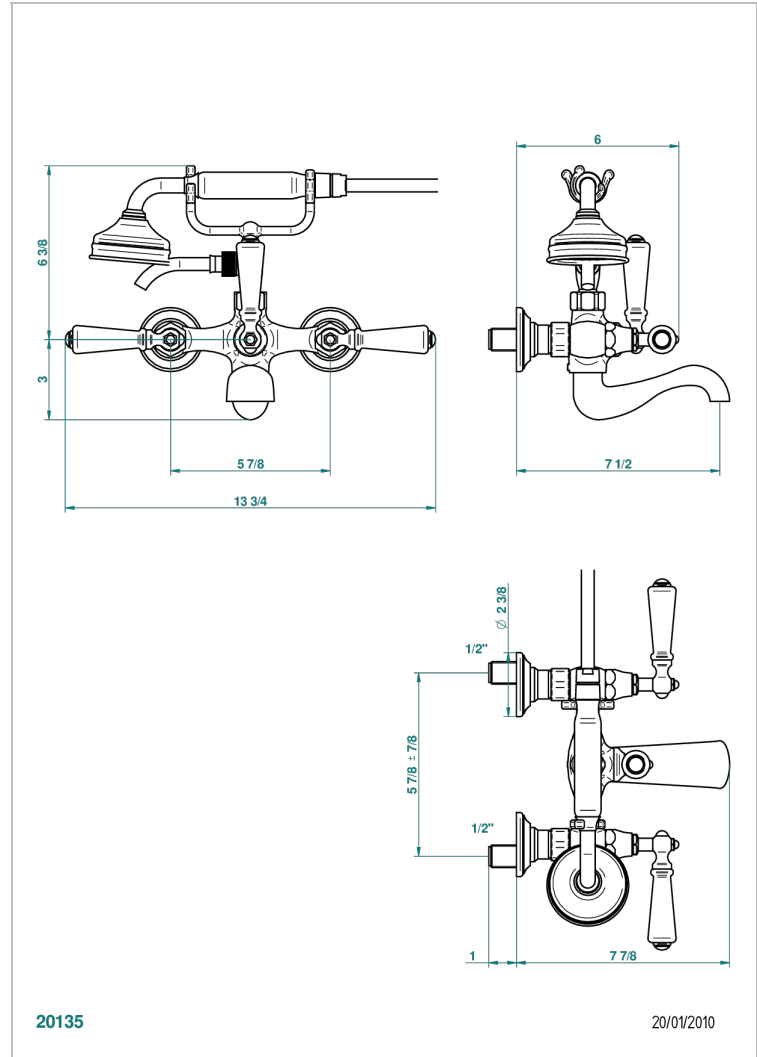

1900 A MANETTES

G28-13B

Mélangeur bain douche mural 1/2", avec flexible et douchette

THG[®]
PARIS

CARACTÉRISTIQUES

- Têtes à disques céramique 1/2" 1/4 tour
- Bec à écoulement libre
- Entraxe 150 mm
- Livré avec raccords excentrés en laiton
- Inverseur manuel
- Flexible métallique 1,5 m double agrafage
- Douchette en laiton avec tapis Easyclean, réducteur de débit et clapet anti-retour
- ACS : 21ACCLY033

CERTIFICATIONS

SPÉCIFICATIONS TECHNIQUES

- Recommandé : 3 bars (max. 5 bars) - Advised : 43,5 psi (max. 72 psi)
- Bec : 75 l/min à 3 bars - Douchette : 9,5 l/min à 3 bars
- Spout : 19,8 gpm at 43.5 psi - Handshower : 2.5 gpm at 43.5 psi