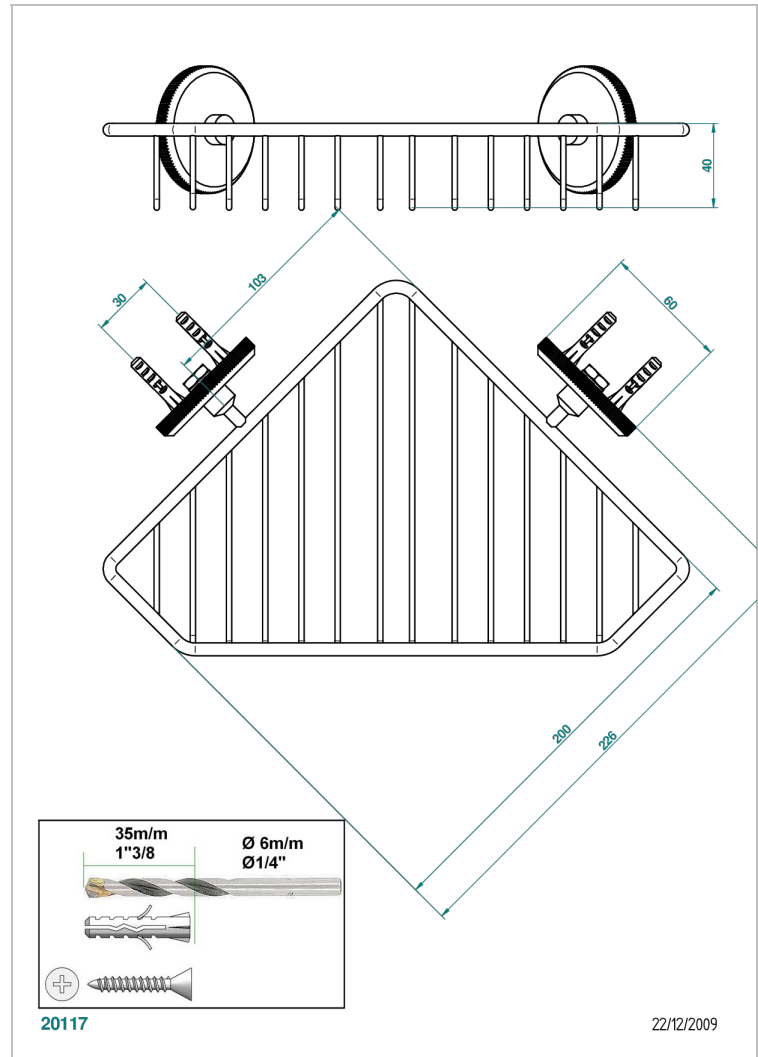

# ART DECO CRISTAL

A56-3623

Porte-savon fil d'angle 200x200 mm avec rosaces

THG<sup>®</sup>  
PARIS

## CARACTÉRISTIQUES

- Accessoire en laiton