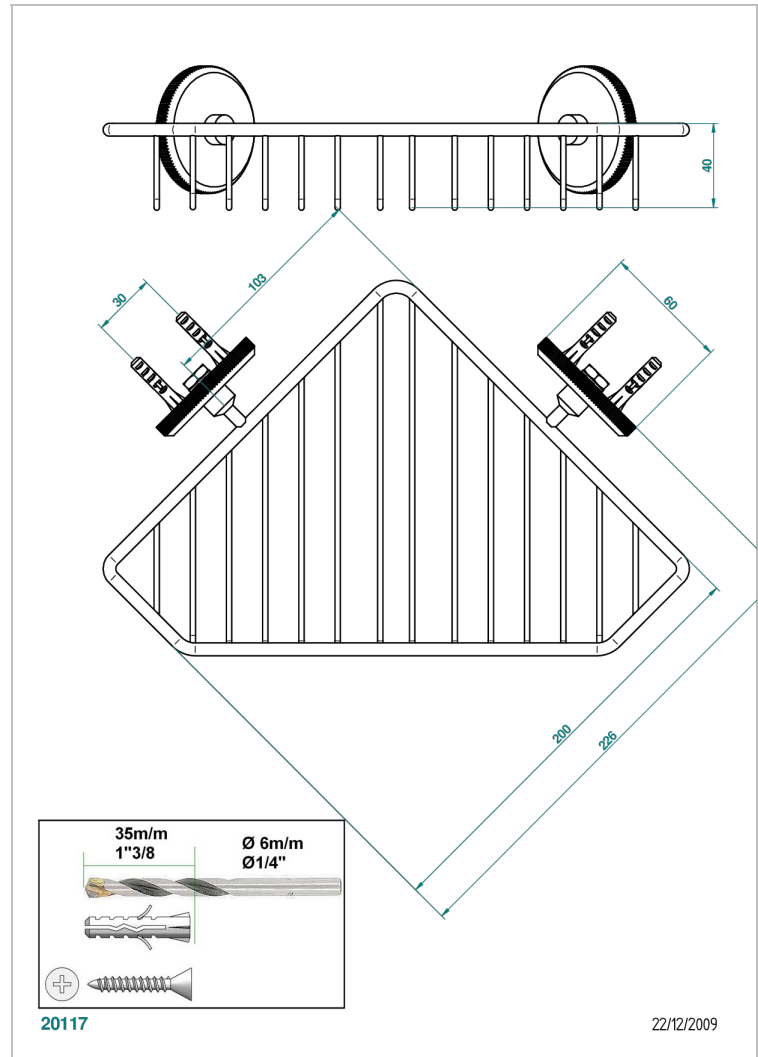

ART DECO, KRISTALL

A56-3623

Seifenkorb Eckeinbau 200 x 200 mm mit Rosette

THG[®]
PARIS

EIGENSCHAFTEN

- Art Déco, Kristall
- Seifenkorb Eckeinbau 200 x 200 mm mit Rosette

VERFÜGBARE OBERFLÄCHEN

Altnickel - H28
Blassgold - F30
Blassgold matt unlackiert - F31
Bronze hell - D01
Chrom - A02
Chrom / gold - G02